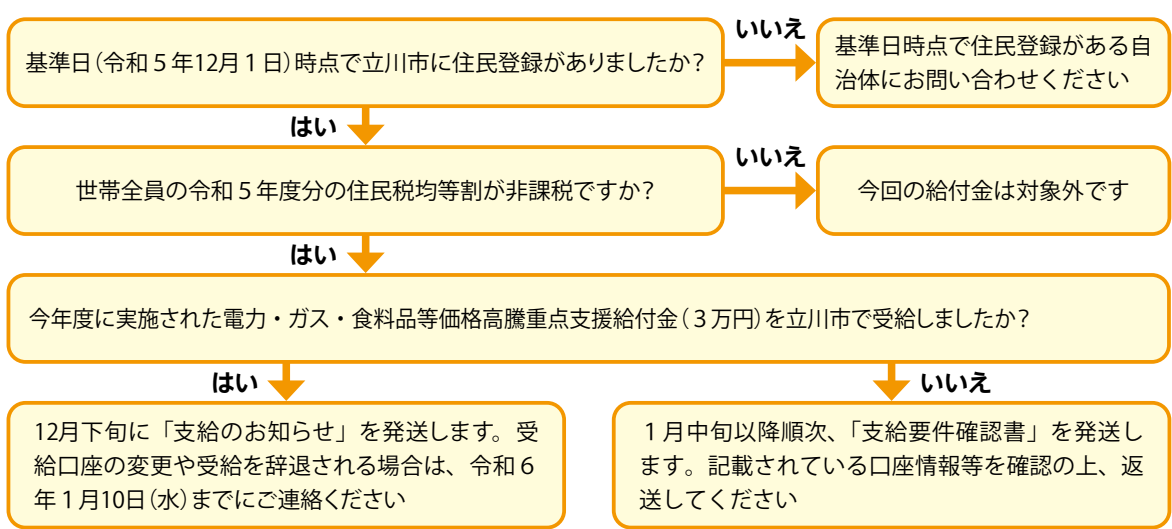

1世帯当たり7万円

住民税均等割非課税世帯の方へ 電力・ガス・食料品等価格高騰重点支援給付金(追加分)を支給します

物価高騰の負担感が大きい低所得者世帯への負担軽減を図るため、住民税均等割非課税世帯に1世帯当たり7万円を現金で追加支給します。くわしくは市ホームページをご覧ください。

●給付対象者

次の2つの条件を満たす必要があります*。

- ▶令和5年12月1日時点で立川市に住民登録があること
- ▶世帯全員の令和5年度分の住民税均等割が非課税であること

*条件を満たしていても、住民税が課税されている方の扶養親族等のみからなる世帯は支給の対象とはなりません。

●給付額 1世帯当たり7万円

●給付方法

●今年度実施された電力・ガス・食料品等価格高騰重点支援給付金(3万円)を立川市で受給した世帯

申請等の手続きの必要がない「支給のお知らせ(はがき)」を12月26日(火)に発送します。内容を確認の上、受給口座の変更や受給を辞退する場合は1月10日(水)までにコールセンターへご連絡ください。

振込日(初回振り込み)は1月23日(火)を予定しています。

●上記以外で対象となる世帯

1月中旬以降に順次「支給要件確認書」を発送します。記載されている口座情報等を確認の上、4月30日(火)[消印有効]までに、返送してください。

不備のない書類を受領した日から、おおむね21日後に振り込みます。

- ●注意事項 ▶家計急変世帯、住民税均等割のみ課税世帯は対象となりません▶申請に不備などがあると給付が遅れることがあります▶世帯主の委任がある場合を除き、原則世帯主以外の口座には振り込みができません▶令和5年1月1

日以降2回以上転居されている方等、市において課税状況が分からない方を含む世帯は申請が必要となります▶配偶者等からの暴力を理由に12月1日時点で避難している方は、手続きにより給付金を受け取れる場合があります。お早めにご相談ください▶給付金を装った詐欺にご注意ください

●電力・ガス・食料品等価格高騰重点支援給付金(追加分)コールセンター・内線2642[土曜・日曜日、祝日、年末年始を除く、午前8時30分～午後5時]

計画素案等解説動画 YouTubeで順次公開中

各種計画等のポイントを動画で分かりやすく解説しています。

用できます。

●ご意見の提出方法 1月15日(月)〔必着〕までに、住所、氏名、意見を、直接、または郵送、ファクス、Eメールで保険年金課・内線1390(523)2145 hoken@city.tachikawa.lg.jpへ。市ホームページのパブリックコメント専用フォームも利用できます。

ご意見をお寄せください 立川市国民健康保険第3期 データヘルス計画(素案)

この計画は、立川市国民健康保険加入者の健康増進のため、健診結果や診療データなどの健康・医療情報を活用して、国民健康保険の保健事業を実施していくためのものです。

この計画の素案について、市民の皆さんのご意見をお寄せください。いただいたご意見は市ホームページでお知らせします。

素案のくわしい内容は、1月15日(月)まで、市ホームページのほか、保険年金課(市役所1階6番窓口)、市政情報コーナー(市役所3階)、窓口サービスセンター、女性総合センター、各連絡所、各地域学習館等でご覧いただけます。

●ご意見の提出方法 1月15日(月)〔必着〕までに、住所、氏名、意見を、直接、または郵送、ファクス、Eメールで保険年金課・内線1390(523)2145 hoken@city.tachikawa.lg.jpへ。市ホームページのパブリックコメント専用フォームも利用できます。

富士見町地域懇談会

令和7年度からの5カ年計画である「立川市第5次地域福祉計画及び第6次地域福祉市民活動計画」の策定に向け、富士見町地域懇談会を開催します。富士見町の強みや可能性、課題を共有しながら、より暮らしやすいまちづくりを目指して具体的な取り組みを検討します。

●富士見町在住・在勤・在学の方、富士見町に関わりのある方 1月15日、2月19日の月曜日、いずれも午後7時～9時(場内) 上会館(50人(申込順))

●申し込み(1月11日(木)までに、申し込みフォーム(下2次元コードからアクセス可)、または電話、ファクスで立川市社会福祉協議会地域づくり係(540)0200(529)8714へ)

都市計画原案の縦覧と意見書の受付・説明会の開催

一団地の住宅施設(けやき台第一)の廃止と、地区計画の都市計画原案をまとめました。地区計画について、縦覧と意見書の受け付けを行います。

●地区計画の縦覧 1月19日(金)～2月2日(金)(土曜・日曜日を除く)場都市計画課(市役所2階73番窓口)

●地区計画に対する意見書の提出

地区計画区域内の土地所有者や土地について利害関係がある方は、意見書を提出できます。1月19日(金)～2月9日(金)(消印有効)に、直接(土曜・日曜日を除く)、または郵送で都

市計画課へ提出してください 記載事項 ①宛名(立川市長宛て)②標題「けやき台団地地区計画の都市計画原案に関する意見書」③日付、住所、氏名④意見

●説明会 都市計画原案について説明します。直接会場へ(保育を希望する方は1月12日(金)までに、電話、ファクス、Eメールで都市計画課にお問い合わせください)①1月26日(金)午後7時～8時②1月27日(土)午前10時～11時(場若葉台小学校)③1月28日(日)各120人(先着順)保若干名(1歳～学齢前)

●都市計画課・内線2366(522)9725 toshikeika@city.tachikawa.lg.jp

株式会社ケーヨーと災害時に関する協定を締結

市は、株式会社ケーヨーと、「災害時における物資等及び車両の一時退避場所の供給に関する協定」を、11月24日に締結しました。この協定で、災害時に必要となる物資等の供給が可能になり、住民生活の早期安定が期待できます。

また、ケーヨーデイズ立川幸町店(幸町2-32-1)の屋上駐車場を風水害時の車両の一時退避場所としてご提供いただきます。 ●防災課防災推進係・内線2531