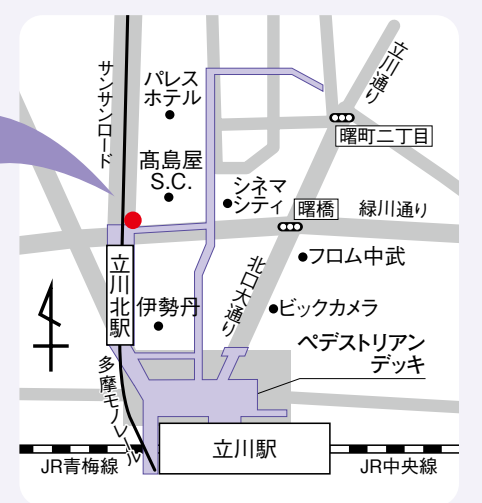

JR立川駅北口デッキ 避難用スロープがあります

地震などで停電し、サンサンロード南側のエレベーターが使用できなくなったとき、隣にあるスロープの扉が開きます。車椅子利用者など、階段を降りることができない方は避難用スロープをご利用ください。

問道路課施設係・内線2397