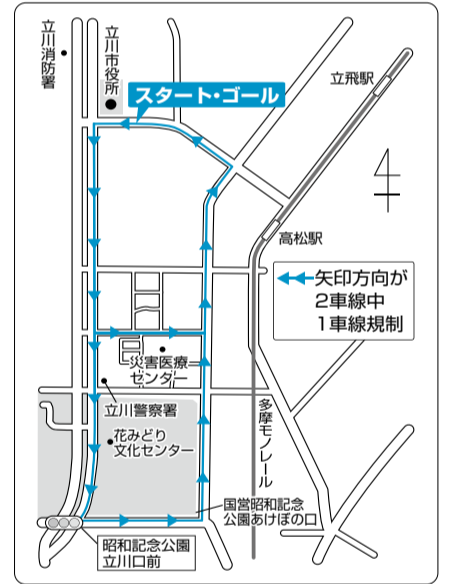

ふれあい作品展

書道、絵画、写真、文芸、造形など。直接会場へ。出展者の募集は終了しています📍1月23日(月)～27日(金)、午前9

時～午後3時50分(午前11時50分～午後1時を除く)📍柴崎福祉会館📍立川市老人クラブ連合会(柴崎福祉会館内)☎(521)3733

スポーツ

第41回なわとびチャンピオン大会

種目は1回旋とびのみで、学年別で行います。くわしくは、泉・柴崎市民体育館にあるチラシまたは申込フォーム(下2次元コードからアクセス可)をご覧ください📍市内在住・在学の小学生📍2月5日(日)午前9時～午後1時ごろ📍泉市民体育館📍2月1日(水)までに、申込フォームから申し込むか、申込書を泉・柴崎市民体育館へ提出、またはファクスでスポーツ振興課☎(529)8515📍(534)5169へ

駅伝競走&小学生ロードレース大会に伴う車線規制

1月15日(日)に開催される市民体育大会駅伝大会と駅伝競走&小学生ロードレース大会に伴い、当日は下図の区間で、午前8時30分ごろから正午ごろまで車線規制が行われます📍立川市陸上競技協会・横田さん☎090(5578)3651

市民体育大会閉会式

成績発表や優勝杯授与などを行います。直接会場へ📍2月18日(土)午後7時から📍泉市民体育館📍立川市体育協会☎(534)1483