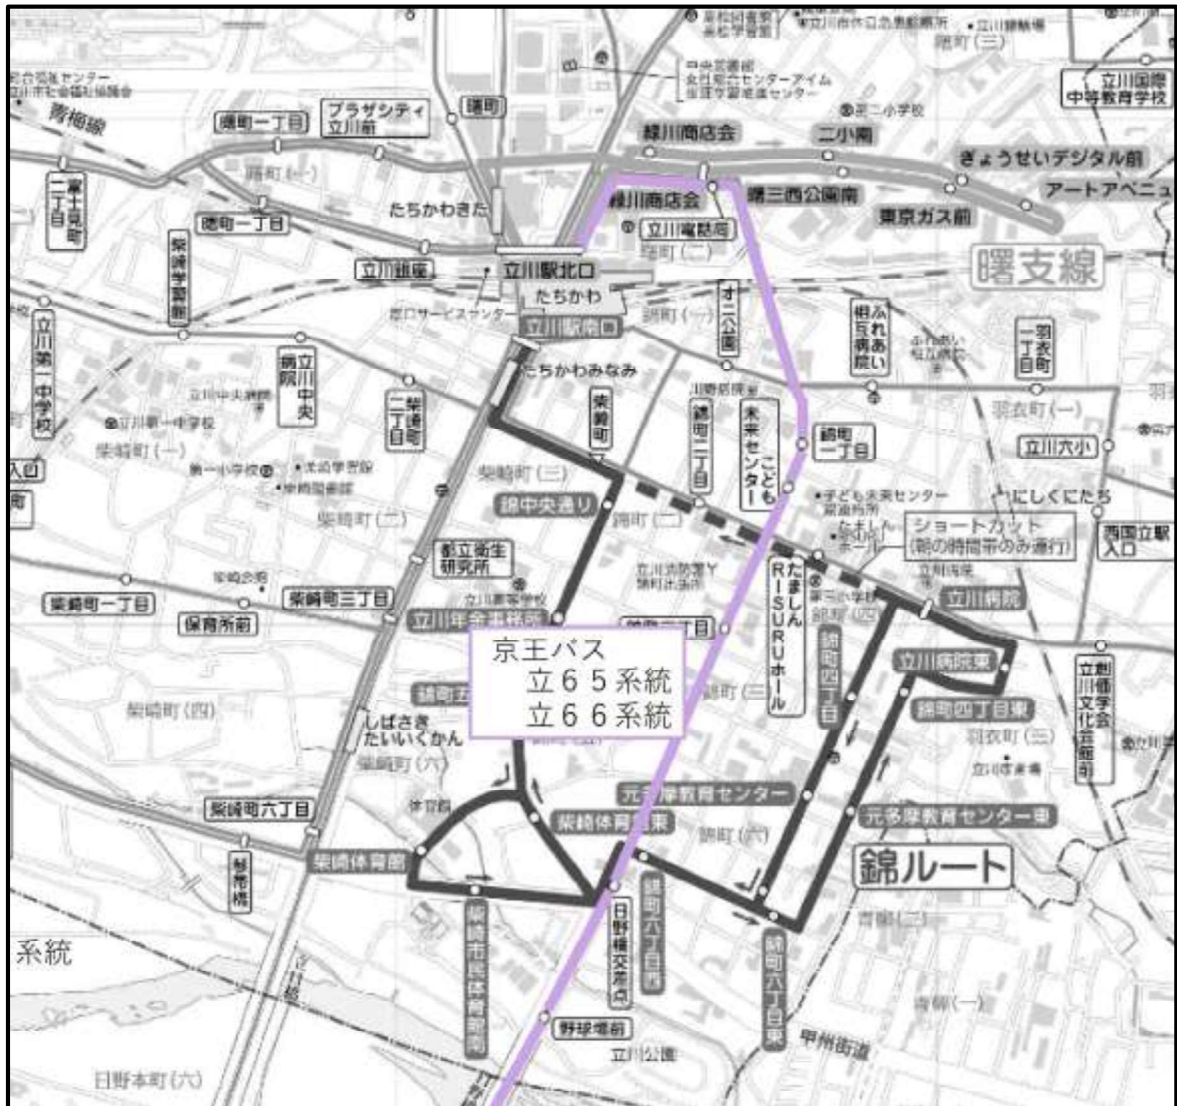

京王バス 立 65、66 系統の状況

	平日	土曜日	日祝日
改定前	10便	10便	10便
改定後	なし	2便	なし

令和5年4月1日改定