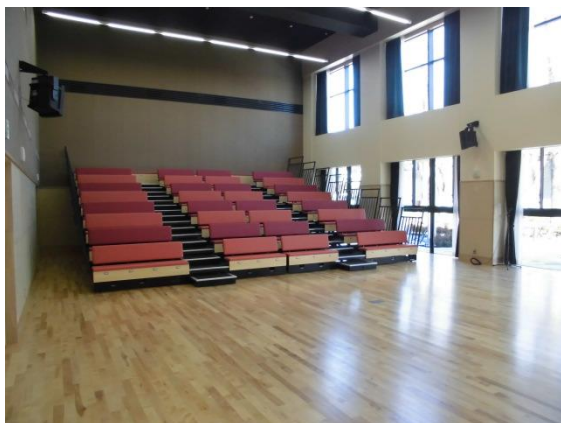

多目的に活用できる「すずかけホール」

日当たりが良く明るい普通教室

どんぐりの苗木を植樹しました

令和3年3月15日に6年生が、敷地南側のみんなの森にどんぐりの苗木を植樹しました。この苗木は、平成30年度に当時の1年生がどんぐりを拾ってきて、歴代の6年生が育ててきました。今は1メートルにも満たない苗木ですが、今後の生長が楽しみです。

令和元年11月時点の苗木の様子

植樹当日の様子

新校舎完成までの歩み

平成27年3月	市議会に「けやき台小学校と若葉小学校の統合及び新学校建設に関する請願」が提出され採択
平成27年9月	「けやき台小学校と若葉小学校を統合し新学校を設立する方針」を教育委員会決定 「けやき台小学校の敷地に新校舎を建設する方針」を市長決定
平成29年3月	新校舎建設マスタープランが完成
平成29年6月	新校の校名を決定（校名は公募による選考）
平成30年3月	両校を閉校
平成30年4月	両校を統合した若葉台小学校が開校（旧若葉小学校を暫定利用）
平成31年2月	開校記念式典を開催。校歌と校章をお披露目（歌詞と校章デザインは公募による選考）
令和元年7月	新校舎建設工事に着手
令和3年2月	新校舎建設工事が完了