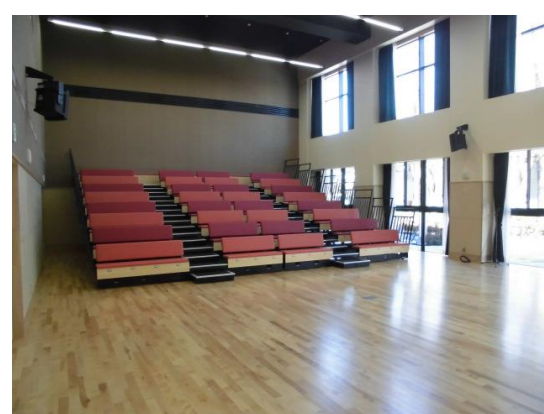

引渡直後の若葉台小学校新校舎の様子

広い校庭から撮影した校舎の外観

敷地北側から撮影した校舎の外観

防災備蓄倉庫を隣接させた広い体育館

多目的に活用できるすずかけホール

日当たりが良く明るい普通教室

保健室

図工室

音楽室

理科室

家庭科室

図書室

屋上プール

男子トイレ

トイレ前の手洗いスペース

多目的トイレ (みんなのトイレ)