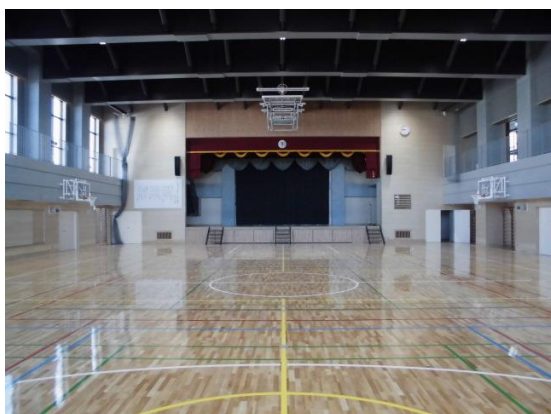

引渡直後の若葉台小学校新校舎の様子

広い校庭から撮影した校舎の外観

敷地北側から撮影した校舎の外観

防災備蓄倉庫を隣接させた広い体育館

多目的に活用できるすずかけホール

日当たりが良く明るい普通教室

保健室

図工室

音楽室

理科室

家庭科室

図書室

屋上プール

男子トイレ

トイレ前の手洗いスペース

多目的トイレ (みんなのトイレ)