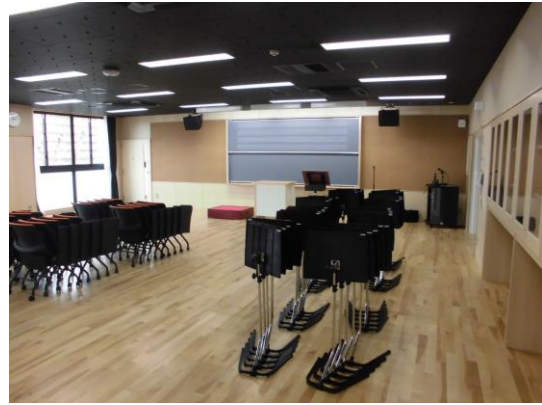

引渡直後の若葉台小学校新校舎の様子

広い校庭から撮影した校舎の外観

敷地北側から撮影した校舎の外観

防災備蓄倉庫を隣接させた広い体育館

多目的に活用できるすずかけホール

日当たりが良く明るい普通教室

保健室

図工室

音楽室

理科室

家庭科室

図書室

屋上プール

男子トイレ

トイレ前の手洗いスペース

多目的トイレ (みんなのトイレ)