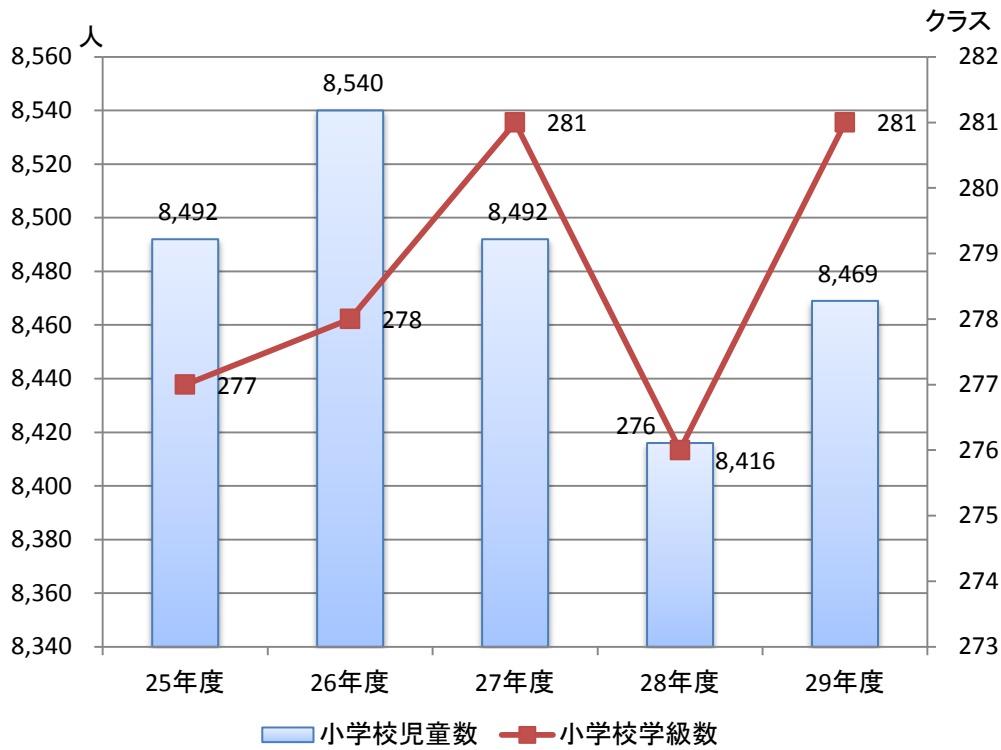

小学校児童・学級数 5年間の推移

中学校生徒・学級数 5年間の推移

	25年度	26年度	27年度	28年度	29年度
小学校児童数	8,492	8,540	8,492	8,416	8,469
小学校学級数	277	278	281	276	281
中学校生徒数	3,769	3,691	3,769	3,843	3,885
中学校学級数	110	107	110	113	116