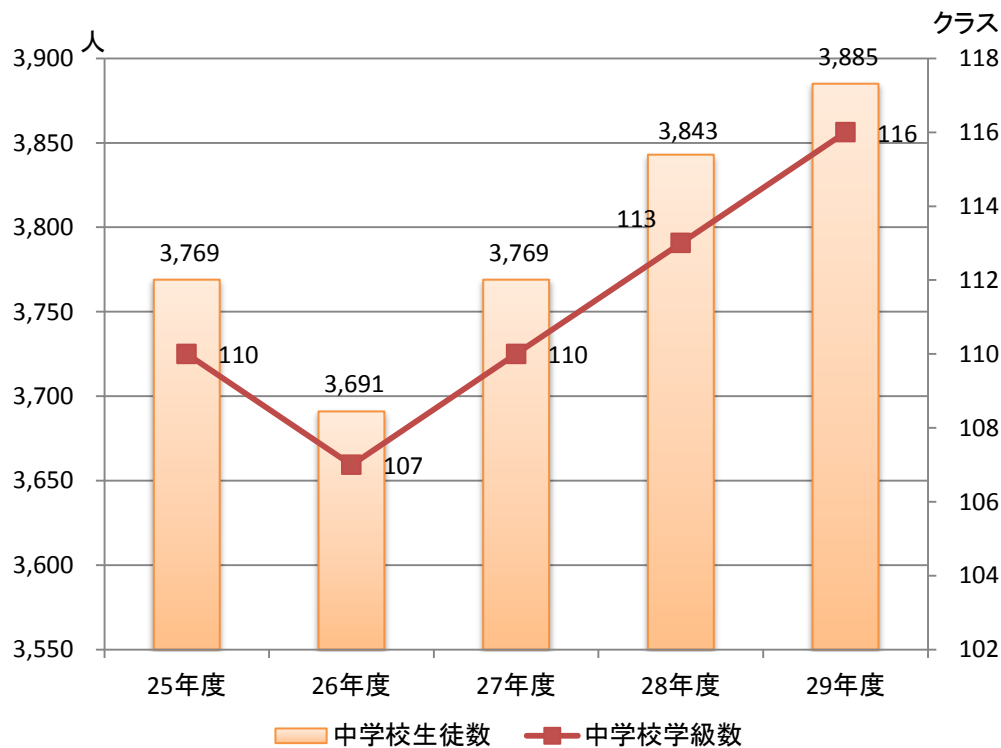

小学校児童・学級数 5年間の推移

中学校生徒・学級数 5年間の推移

	25年度	26年度	27年度	28年度	29年度
小学校児童数	8,492	8,540	8,492	8,416	8,469
小学校学級数	277	278	281	276	281
中学校生徒数	3,769	3,691	3,769	3,843	3,885
中学校学級数	110	107	110	113	116