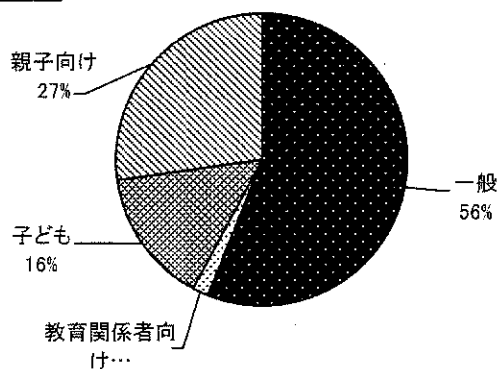

平成30年度 教育委員会事業後援概要

平成31年4月25日
第8回教育委員会資料
教育部生涯学習推進センター

1. 概要

対象期間	平成30年4月1日～平成31年3月31日
申請件数	114 件

後援実績

2. 申請事業の後援実績の有無

実績あり	78 件
新規	36 件

事業分野

3. 申請事業の承認の可否

承認	113 件
不承認	1 件

4. 申請事業の事業分野

社会教育	19 件
体育及びレクリエーション	19 件
家庭教育	10 件
学校教育	4 件
学術	0 件
文化	49 件
青少年の健全育成	13 件

対象者

5. 申請事業の対象者

一般	64 件
一般(高齢者向け)	0 件
一般(障害者向け)	0 件
一般(教育関係者向け)	2 件
一般(育成者向け)	0 件
子ども	17 件
子ども(親子向け)	31 件