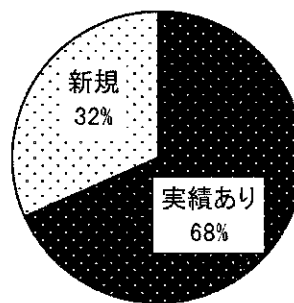

平成30年度 教育委員会事業後援概要

平成31年4月25日
第8回教育委員会資料
教育部生涯学習推進センター

1. 概要

対象期間	平成30年4月1日～平成31年3月31日
申請件数	114 件

後援実績

2. 申請事業の後援実績の有無

実績あり	78 件
新規	36 件

事業分野

3. 申請事業の承認の可否

承認	113 件
不承認	1 件

4. 申請事業の事業分野

社会教育	19 件
体育及びレクリエーション	19 件
家庭教育	10 件
学校教育	4 件
学術	0 件
文化	49 件
青少年の健全育成	13 件

対象者

5. 申請事業の対象者

一般	64 件
一般(高齢者向け)	0 件
一般(障害者向け)	0 件
一般(教育関係者向け)	2 件
一般(育成者向け)	0 件
子ども	17 件
子ども(親子向け)	31 件