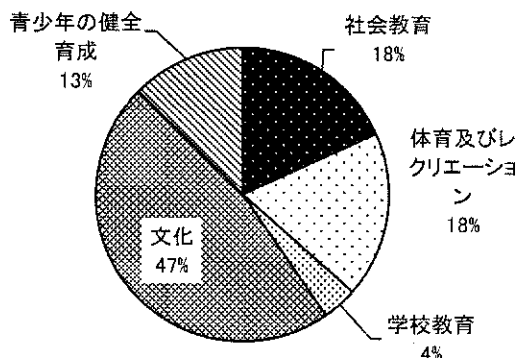

平成30年度 教育委員会事業後援概要

平成31年4月25日
第8回教育委員会資料
教育部生涯学習推進センター

1. 概要

対象期間	平成30年4月1日～平成31年3月31日
申請件数	114 件

後援実績

2. 申請事業の後援実績の有無

実績あり	78 件
新規	36 件

事業分野

3. 申請事業の承認の可否

承認	113 件
不承認	1 件

4. 申請事業の事業分野

社会教育	19 件
体育及びレクリエーション	19 件
家庭教育	10 件
学校教育	4 件
学術	0 件
文化	49 件
青少年の健全育成	13 件

対象者

5. 申請事業の対象者

一般	64 件
一般(高齢者向け)	0 件
一般(障害者向け)	0 件
一般(教育関係者向け)	2 件
一般(育成者向け)	0 件
子ども	17 件
子ども(親子向け)	31 件