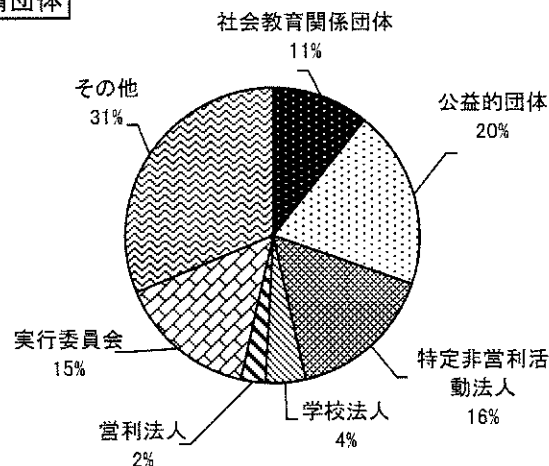

申請団体

6. 申請団体種別

国	0 件
公共団体	2 件
社会教育関係団体	12 件
福祉団体	0 件
公益的団体	22 件
特定非営利活動法人	18 件
学校法人	5 件
営利法人	3 件
実行委員会	17 件
その他	35 件