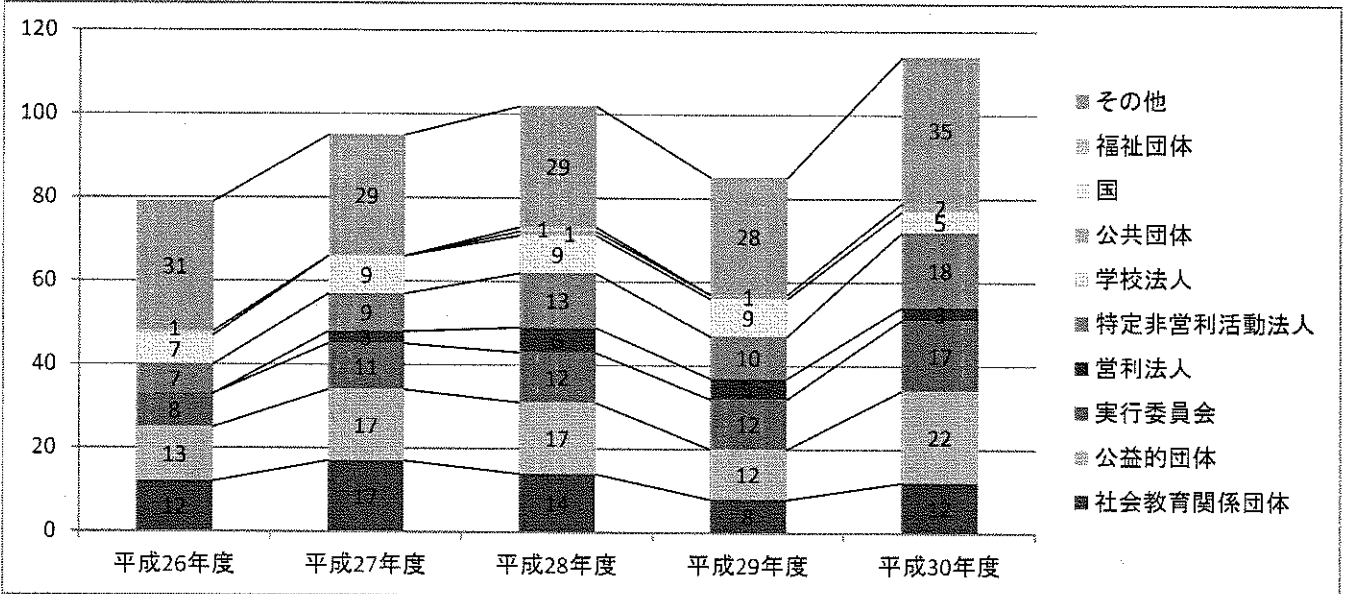

申請団体

6. 申請団体種別

国	0 件
公共団体	2 件
社会教育関係団体	12 件
福祉団体	0 件
公益的団体	22 件
特定非営利活動法人	18 件
学校法人	5 件
営利法人	3 件
実行委員会	17 件
その他	35 件

<参考資料> 過去5年間の傾向

1. 後援申請数と後援実績の有無

2. 事業分野

3. 対象者

4. 申請団体種別