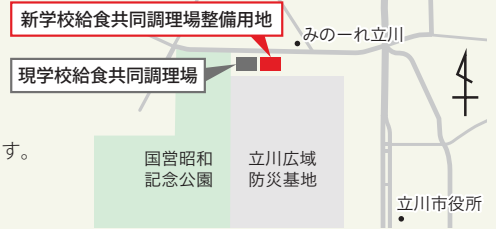

新学校給食共同調理場の整備を進めています

市は、令和5年2学期からの供用開始に向けて、新学校給食共同調理場の整備を進めています。現在、設計業務を進めており、令和4年5月から建設工事を実施する予定です。

図学校給食課・内線6812

施設概要

整備用地	立川市泉町1156番18
調理能力	8,500食/日(小学校4,000食、中学校4,500食の2献立) うちアレルギー対応食:最大4メニュー・150品/日
配送対象校	小学校8校(第一小学校~第八小学校) 中学校9校(全校)

②観覧希望者＝どなたでも

時 3月26日(土)午前9時30分から

場 女性総合センターアイム1階アイムホール

定 ①12人程度②80人程度

申 2月14日(月)までに直接または電話で中央図書館 ☎(528)6800へ

※感染状況により中止となる場合があります。くわしくは図書館のホームページをご覧ください。

学習館と学校で「オストメイト展」の交流を行いました

柴崎学習館では、令和3年10月13日(水)から10月21日(木)までオストメイト対応の多目的トイレについての講座および展示会を開催しました。柴崎学習館は、第一小学校との複合施設であることから、第一小学校第4学年3クラスの児童が「総合的な学習の時間」に「オストメイト展」を見学し、社会教育関係団体「けやきの会」の方から両施設にあるオストメイト対応の多目的トイレの使い方や器具等の説明を受けました。見学後の児童の話し合いでは、「車いすの方がよく使うトイレに、ストーマという器具を使って排泄するための大きな洗面器がある特別なトイレがあることが分かった」などの感想が出されました。見学した児童の障害のある方に対する理解が深まることに寄与できました。