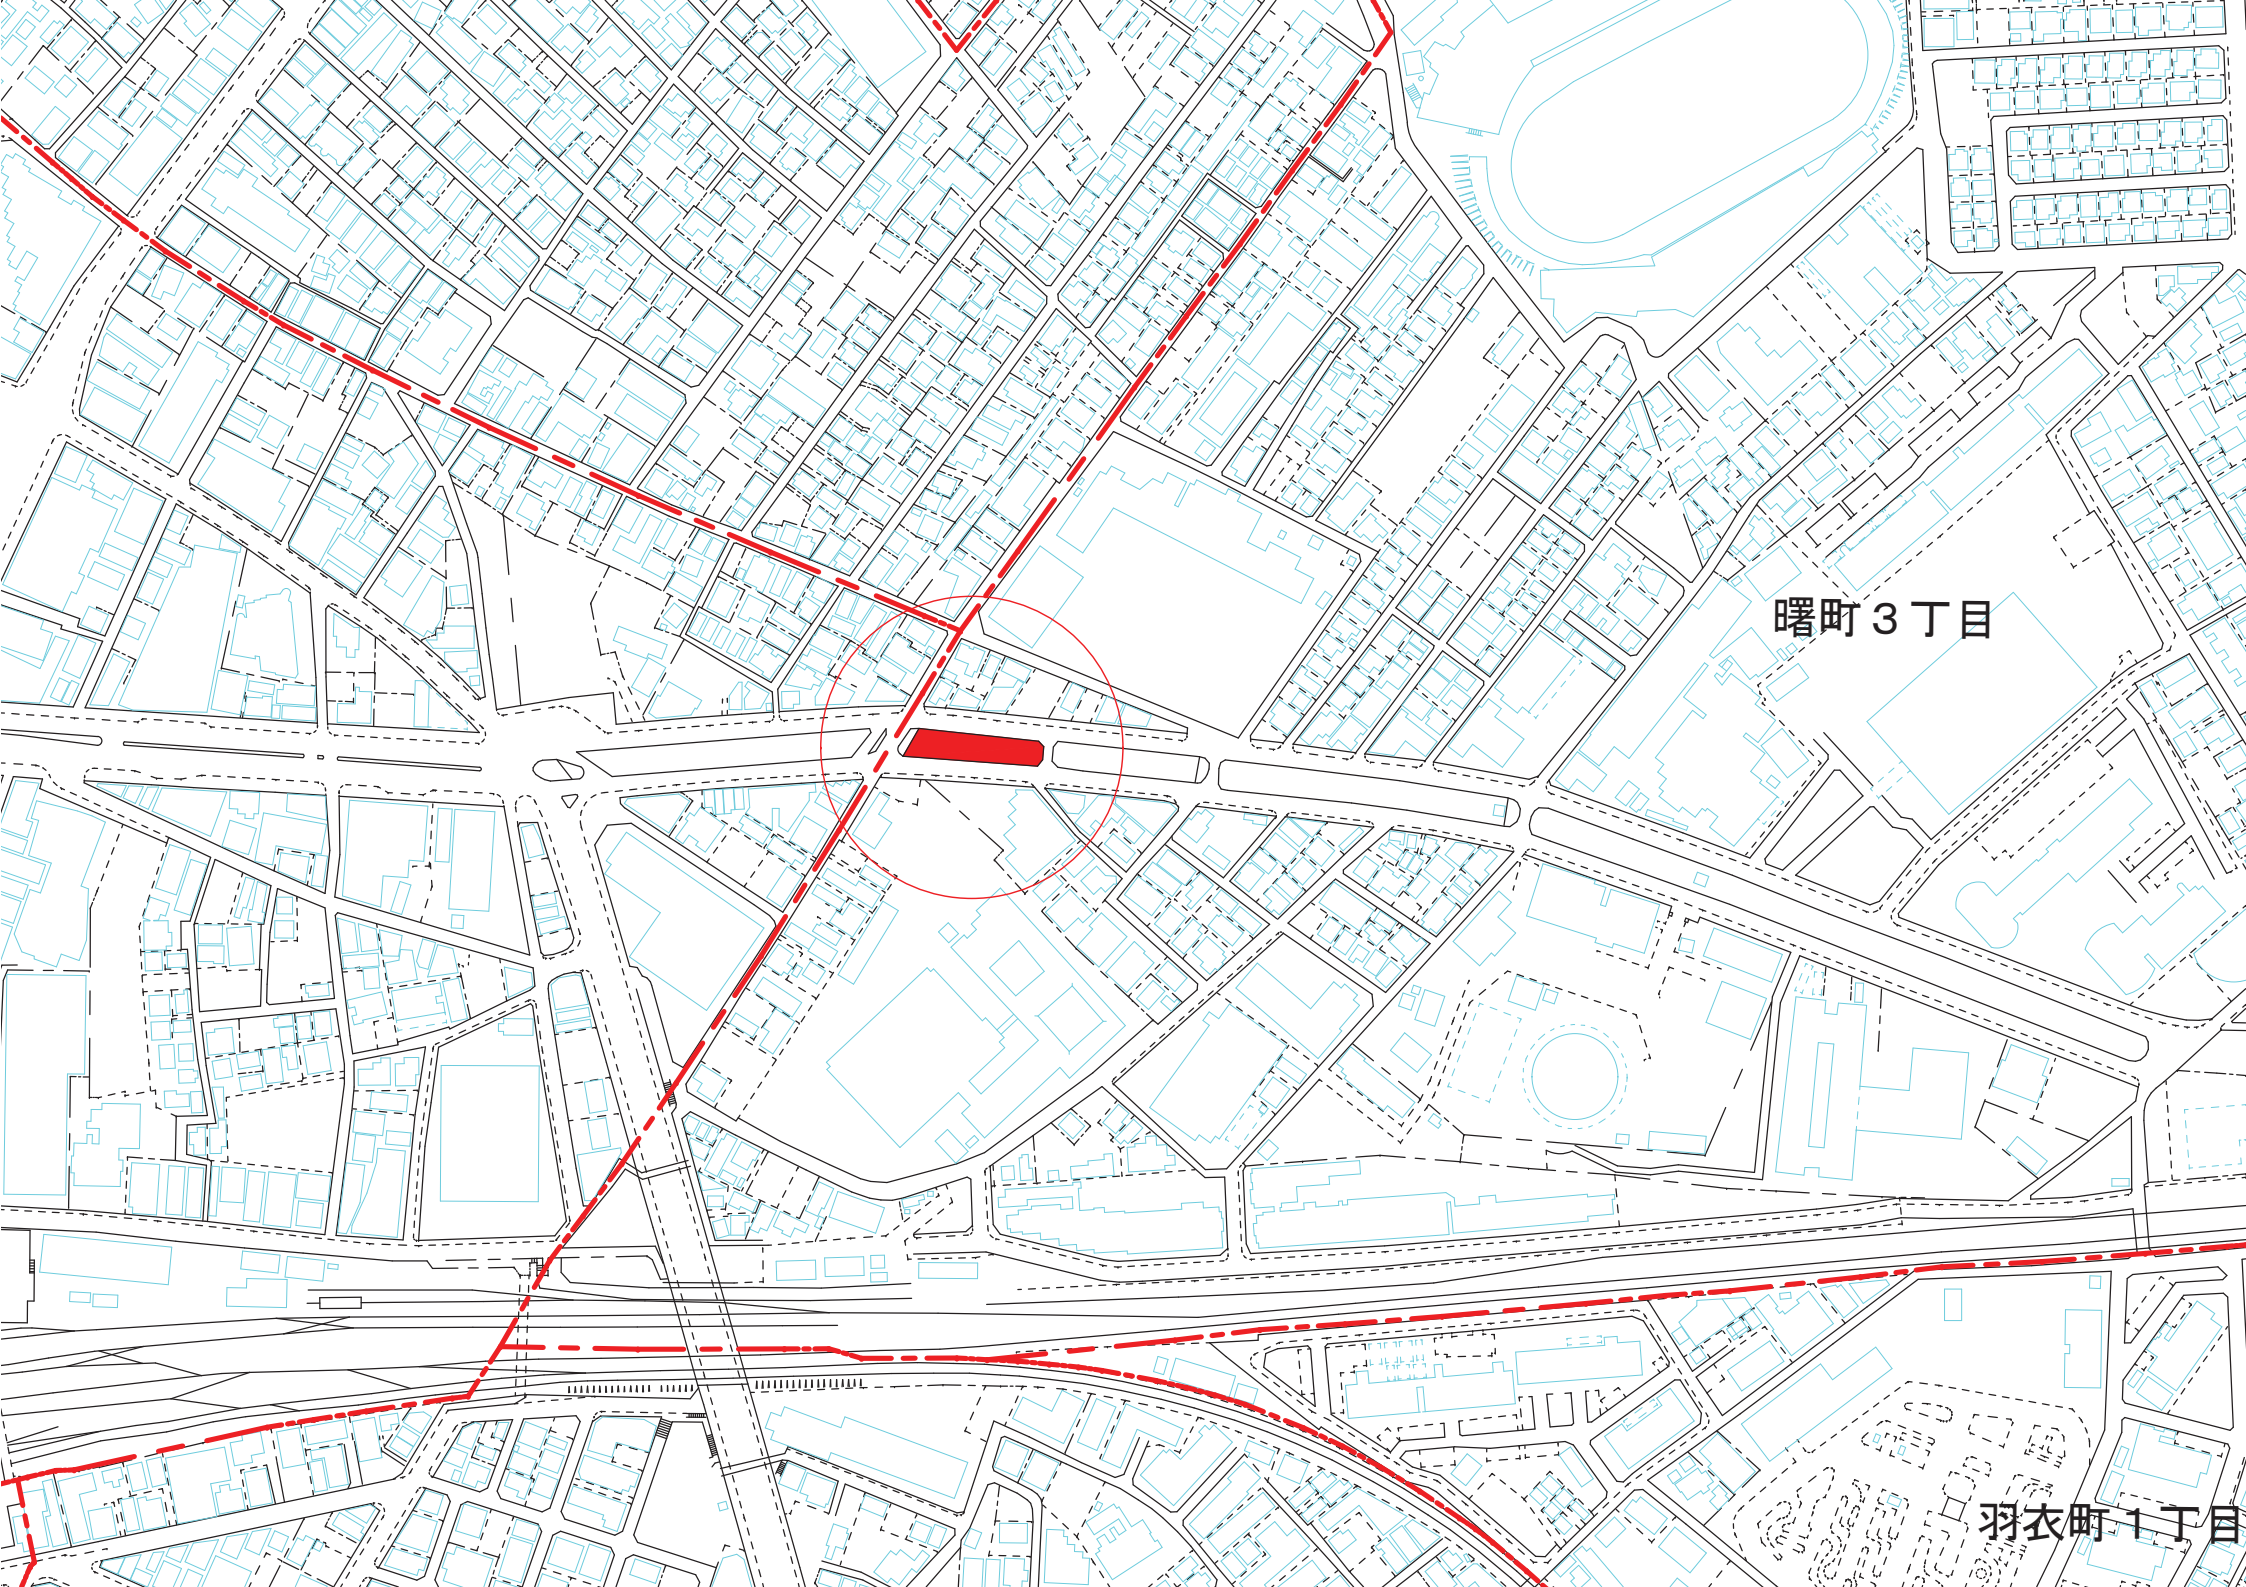

緑川幹線改築工事用地 縮尺1:500

曙町 3 丁目

羽衣町 1 丁目