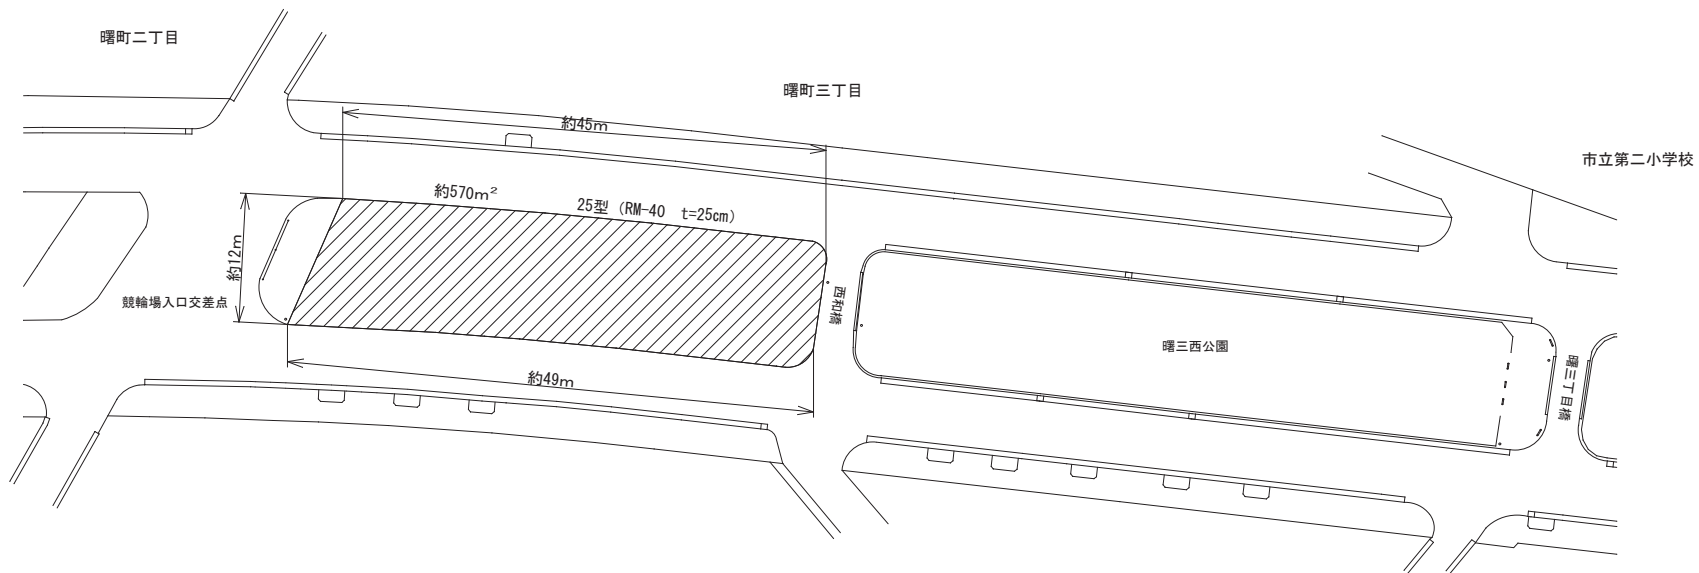

緑川幹線改築工事用地 縮尺1:500

曙町 3 丁目

羽衣町 1 丁目