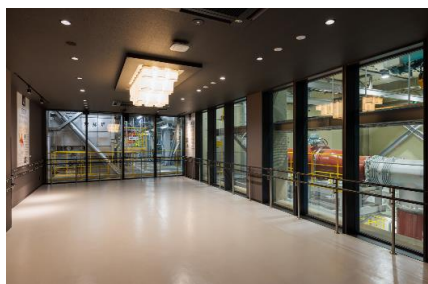

竣工式の様子

クリーンセンター施設内紹介

プラットフォーム

ごみピット

蒸気タービン発電機

見学エリア

啓発資料コーナー

見学者説明室