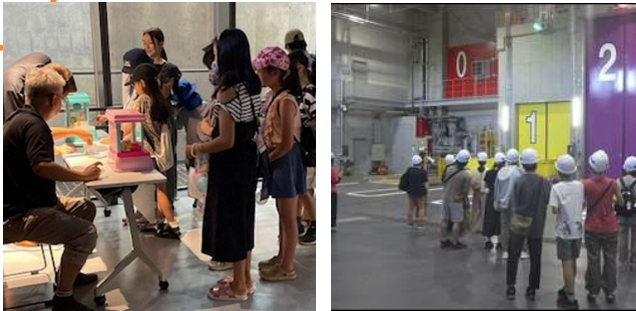

第1回

たちむにいのひろば

立川市クリーンセンター 愛称「たちむにい」は 2023 年 3 月から本格稼働を始めた可燃ごみ焼却施設です。

みなさまに、たちむにいの施設や環境やごみのことをもっと知って欲しいとの思いから、この度、たちむにいの情報を「たちむにいのひろば」として発行させていただきます。

1

第1回たちむにいフェス

たちむにいは、ごみを処理するだけでなく、環境学習を行える機能を備えていることが特徴です。令和5年7月30日には、運営開始後初となるイベント「たちむにいフェス」を開催し、廃材ワークショップや施設探検ラリー環境ゲームなどを行いました。600人以上の方にお越しいただき大盛況でした。