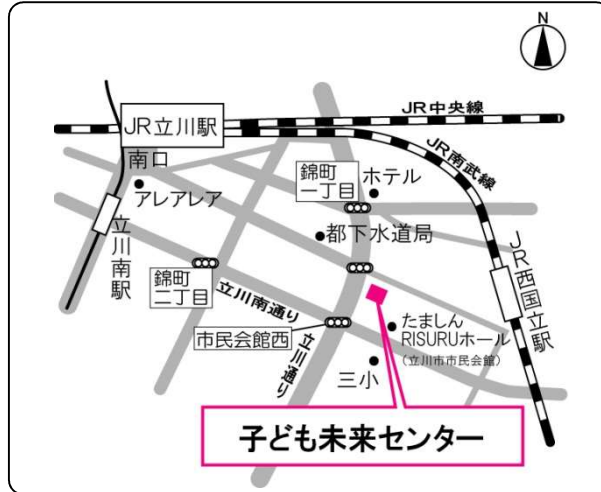

* 子ども未来センター

〒190-0022 立川市錦町 3丁目 2-26

受付 月～土曜日／第2土曜日
午前9時～午後5時

休業日 日曜・祝日・年末年始

●徒歩でお越しの場合

- JR 中央線 「立川駅」南口より約 13 分
- JR 南武線 「西国立駅」より約 7 分
- 多摩モノレール「立川南駅」より約 12 分

●お車でお越しの場合

建物東側の暫定駐車場をご利用ください。

▽ 東駐車場の入り方 ▽ (H30.5月1日から利用できます)