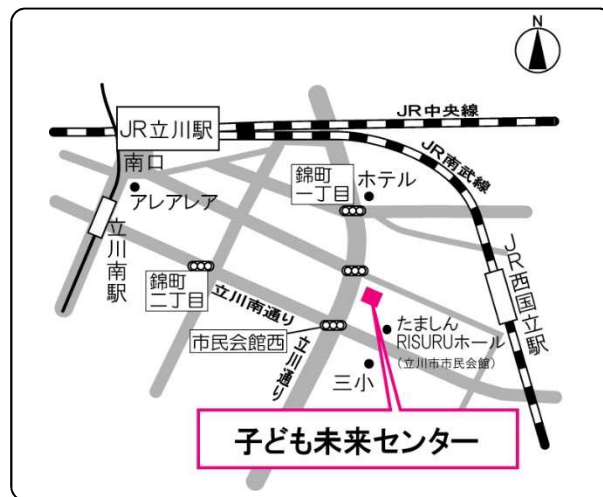

* 子ども未来センター

〒190-0022 立川市錦町 3丁目 2-26

受付 月～土曜日／第2土曜日
午前9時～午後5時
※ 4～8月は、第4土曜日も受付

休業日 日曜・祝日・年末年始

- 徒歩でお越しの場合
 - 🚶 JR 中央線 「立川駅」南口より約 13 分
 - 🚶 JR 南武線 「西国立駅」より約 7 分
 - 🚶 多摩モノレール「立川南駅」より約 12 分
- お車でお越しの場合
 - 子ども未来センター南側のコインパーキングをご利用いただけます。
 - ※ 駐車場には限りがあります。