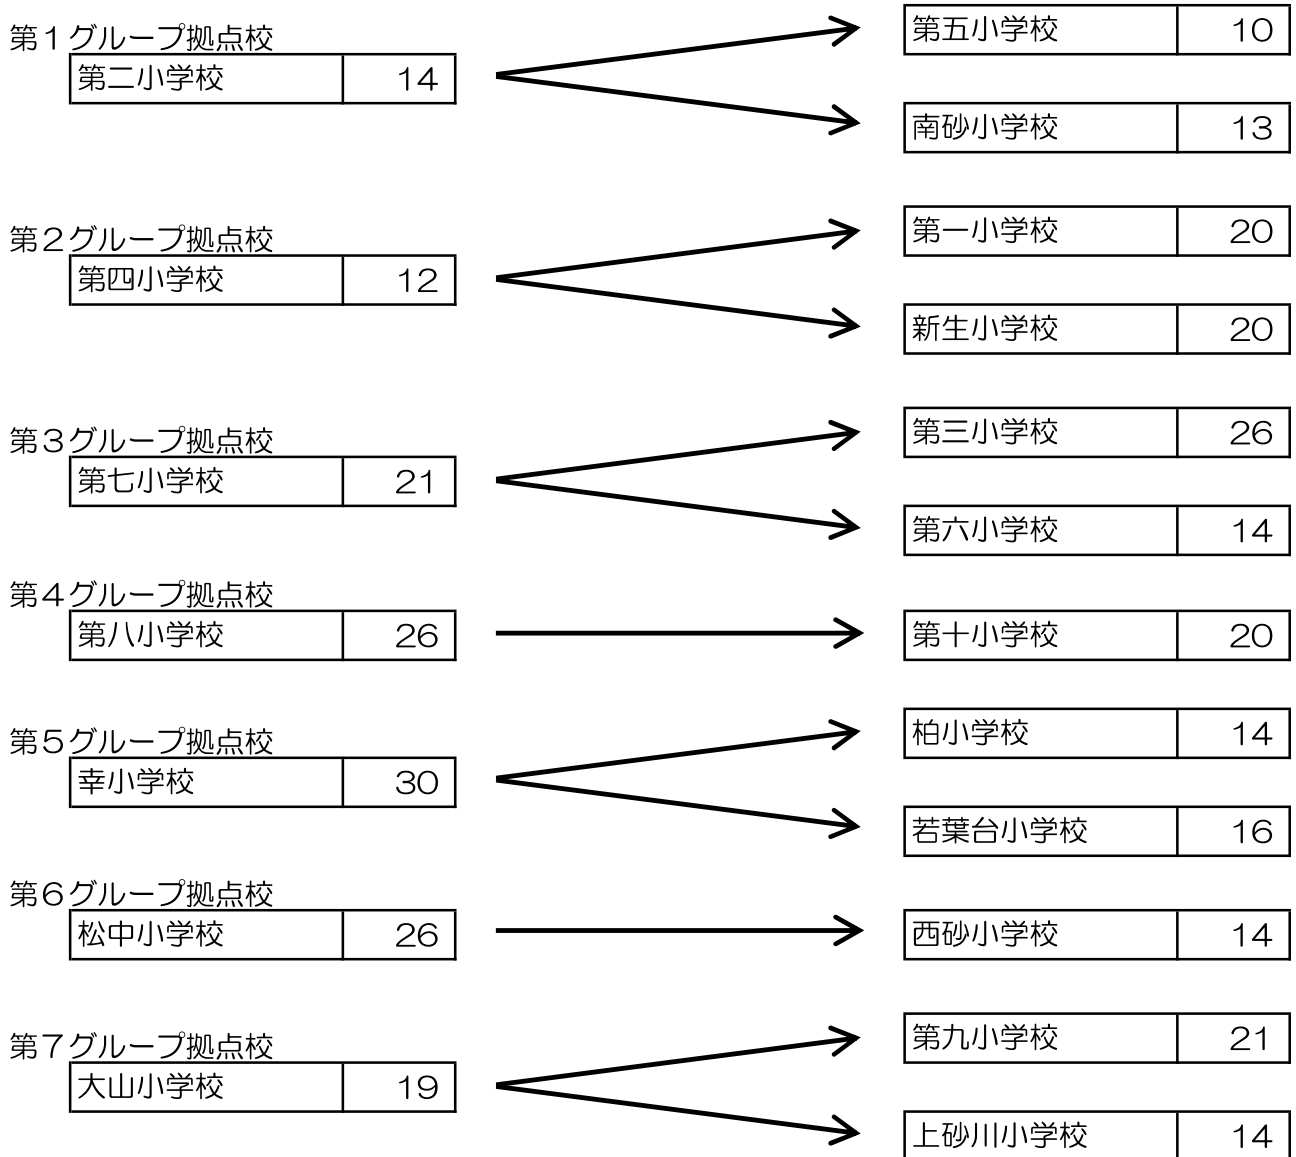

✿ 小学校特別支援教室キラリ

令和3年4月1日現在

✿ 中学校特別支援教室プラス

令和3年4月1日現在