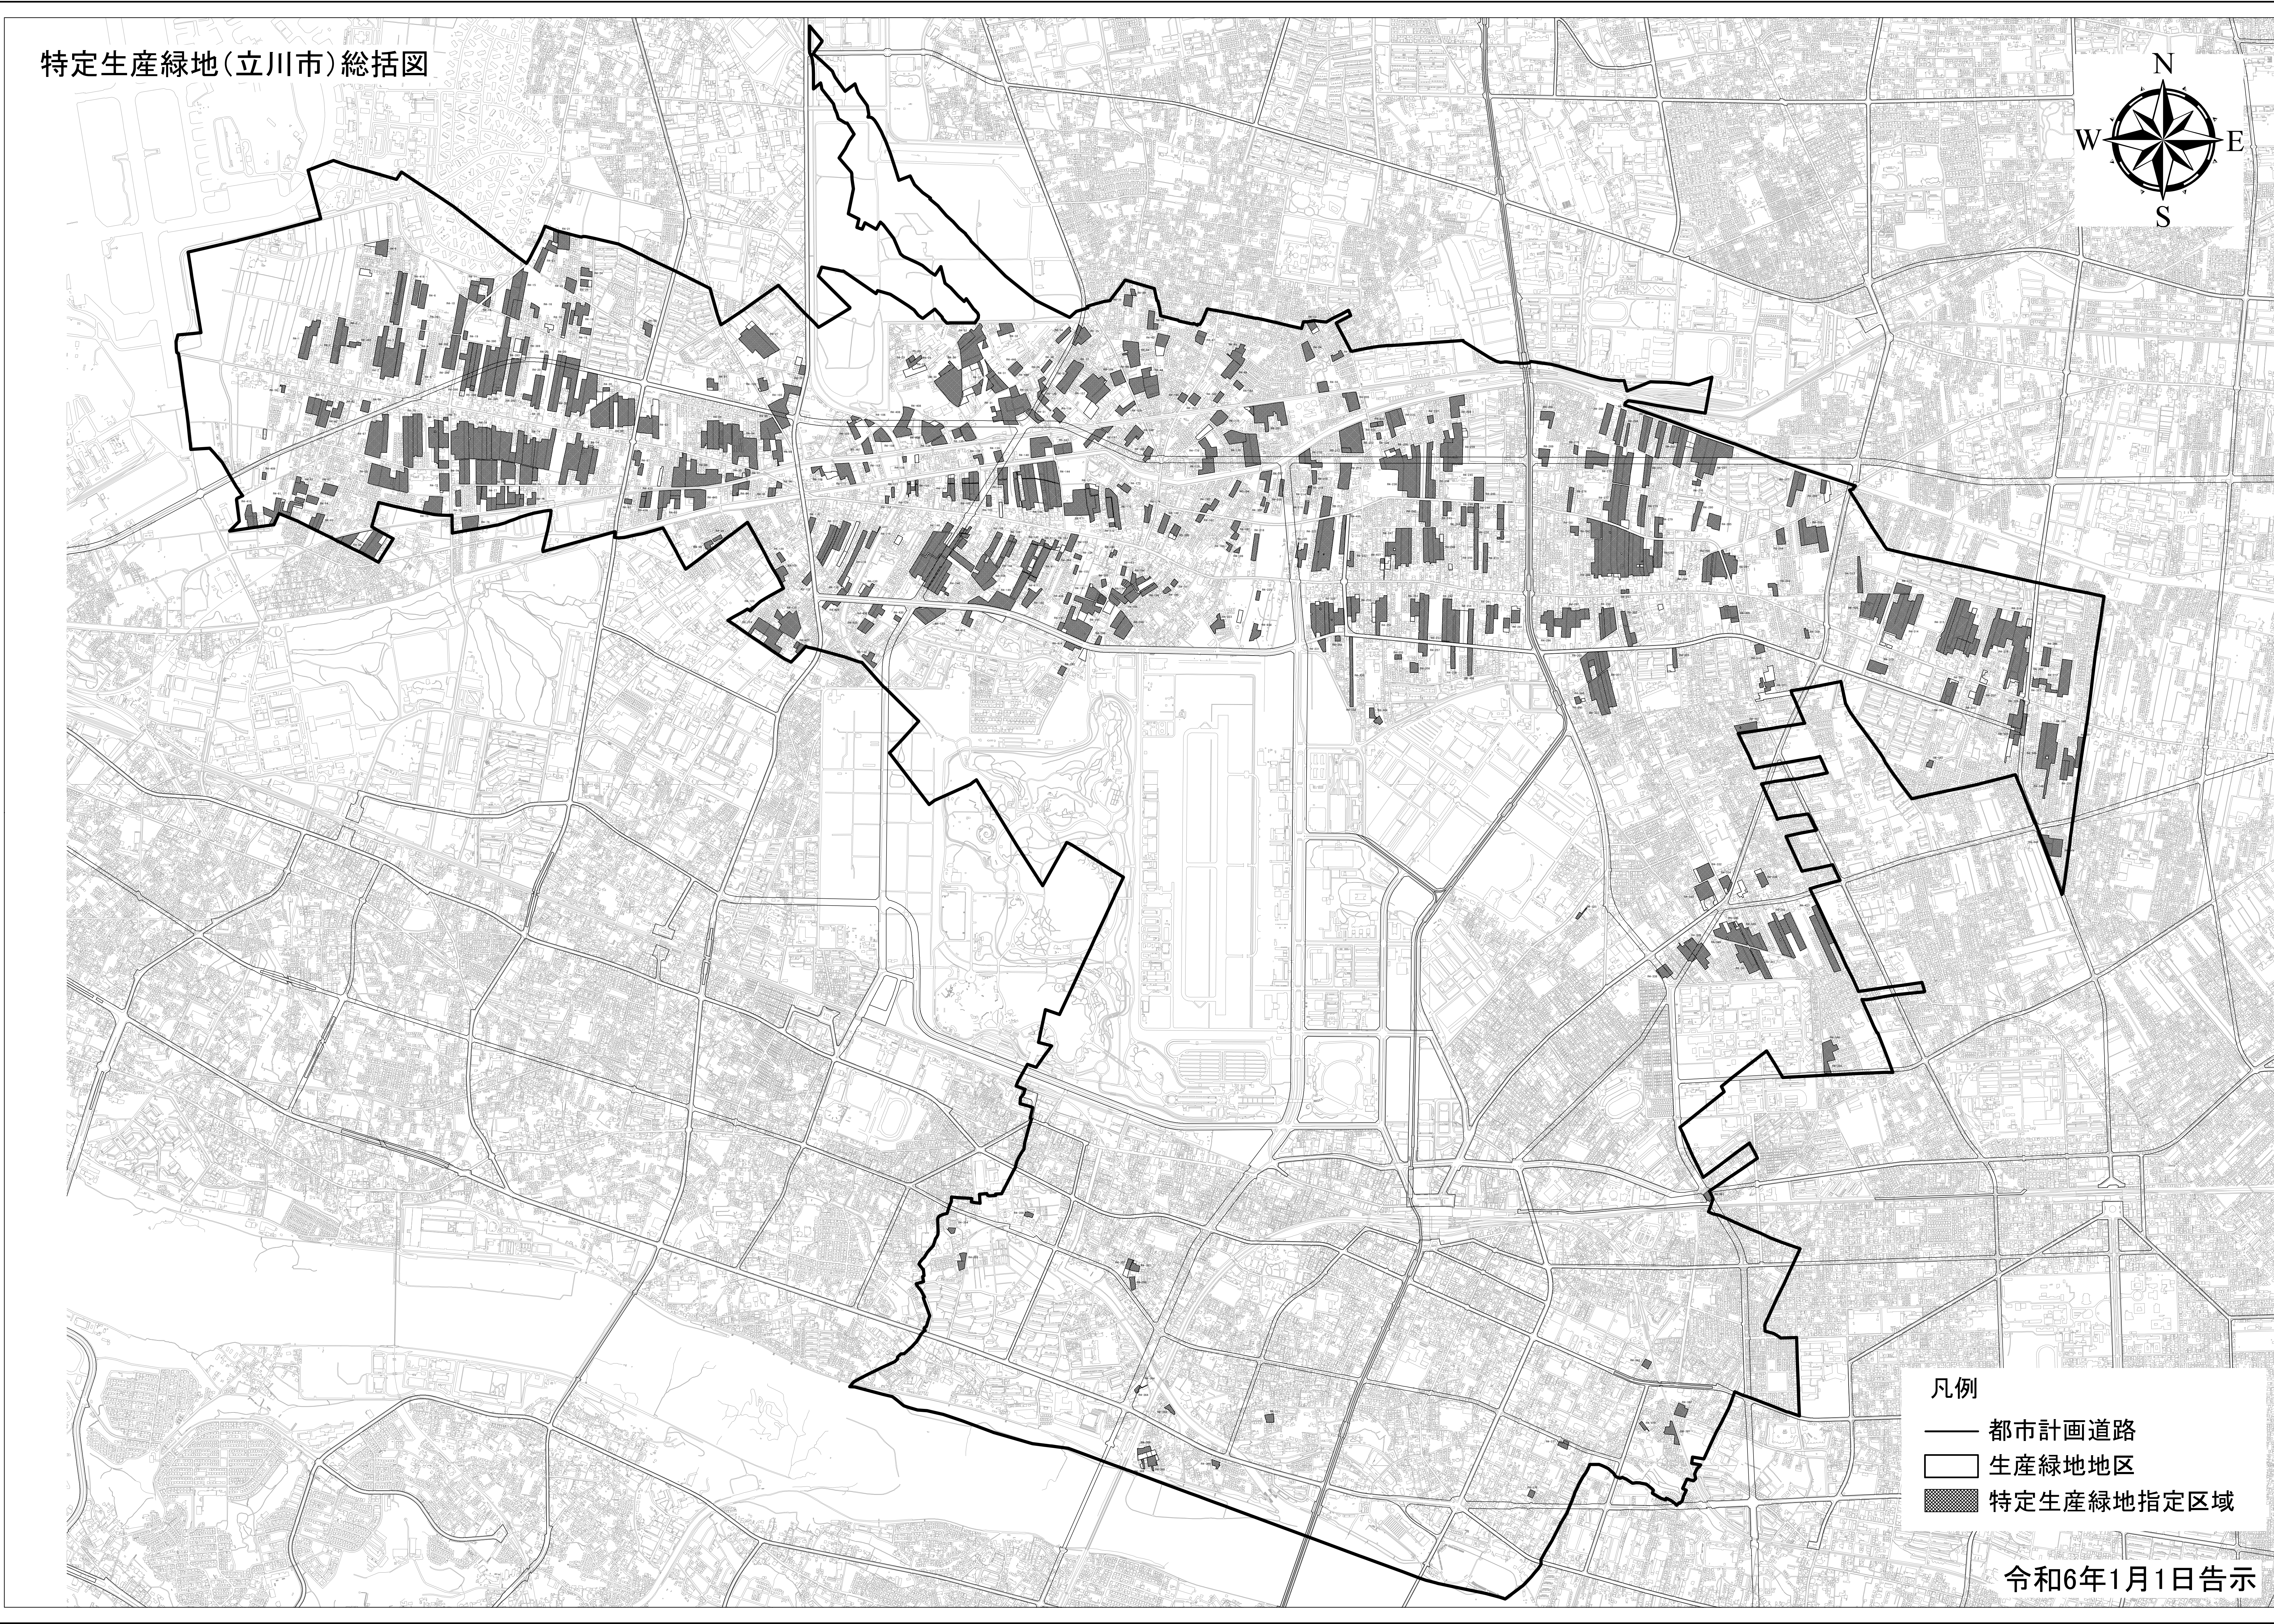

特定生産緑地(立川市)総括図

1. 凡例
2. 都市計画道路
   - 生産緑地地区
   - 特定生産緑地指定区域

令和6年1月1日告示

特定生産緑地指定区域及び生産緑地地区の区域はR6-11告示の情報です。