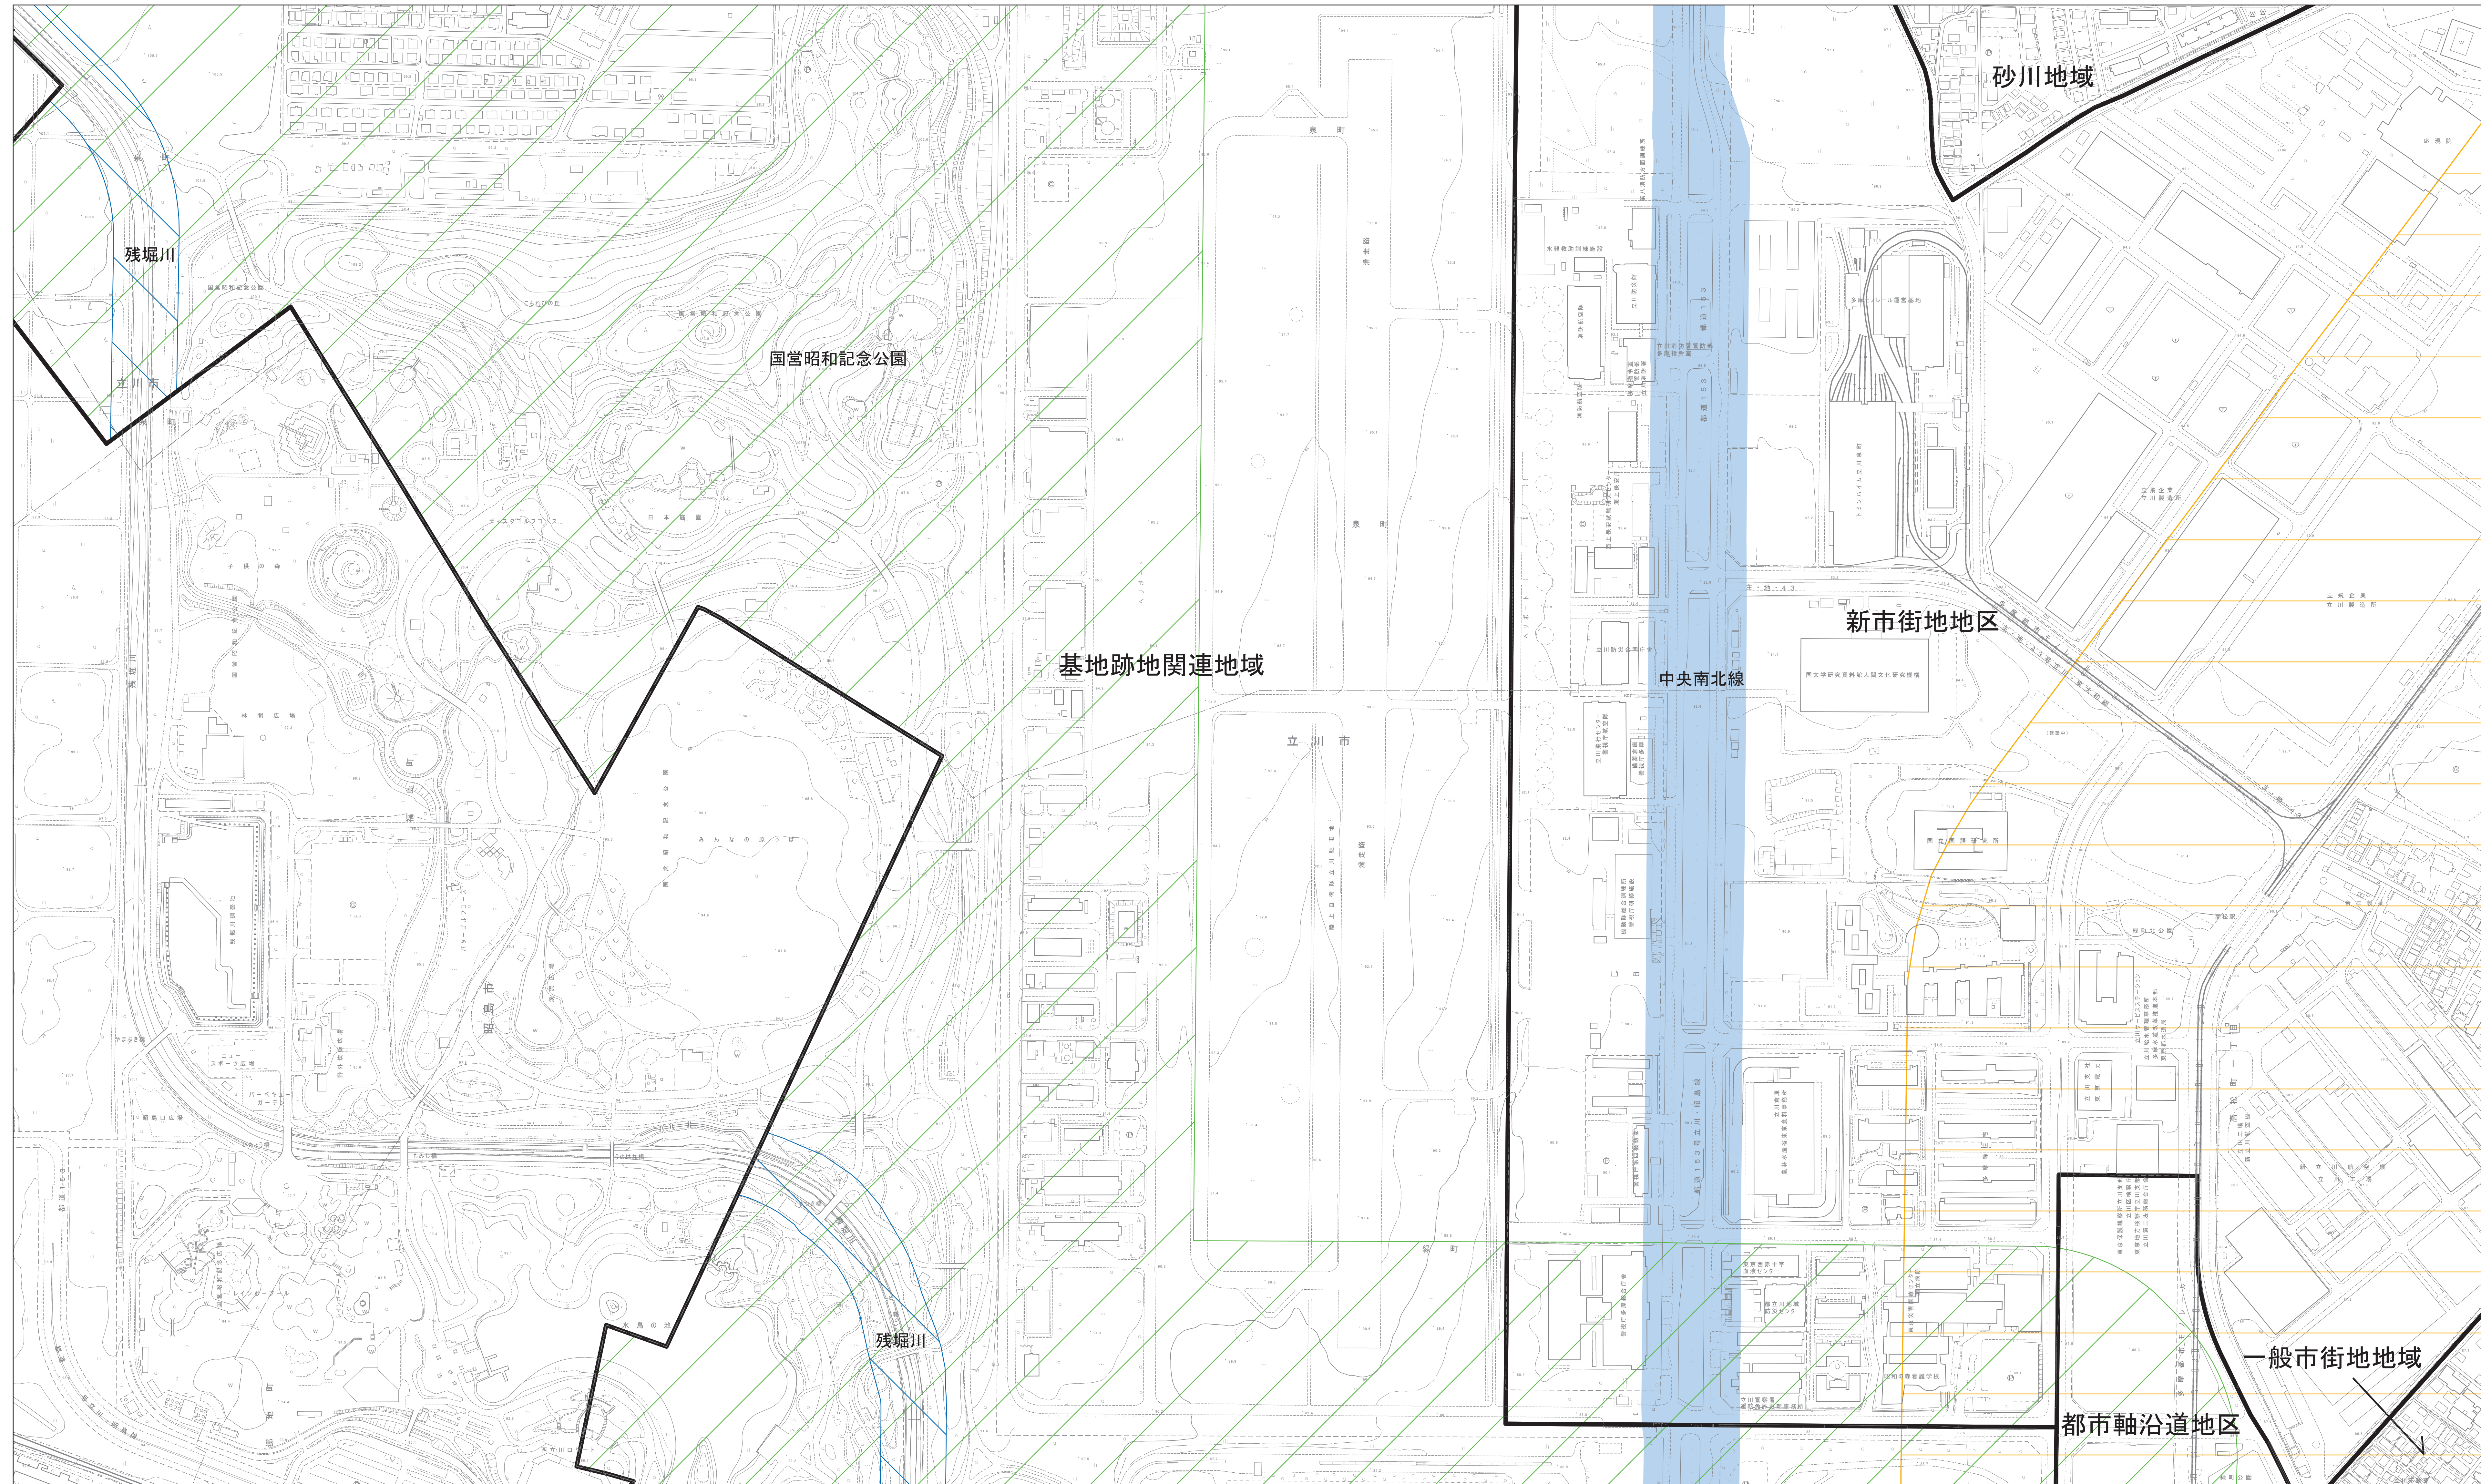

# 景観計画区分詳細図

- 凡例**
- モノレール軸
  - 幹線道路軸
  - 河川軸
  - 歴史・文化拠点
  - 公園・緑地拠点
  - 商店街拠点
  - 駅周辺拠点

0 80 160 320 m