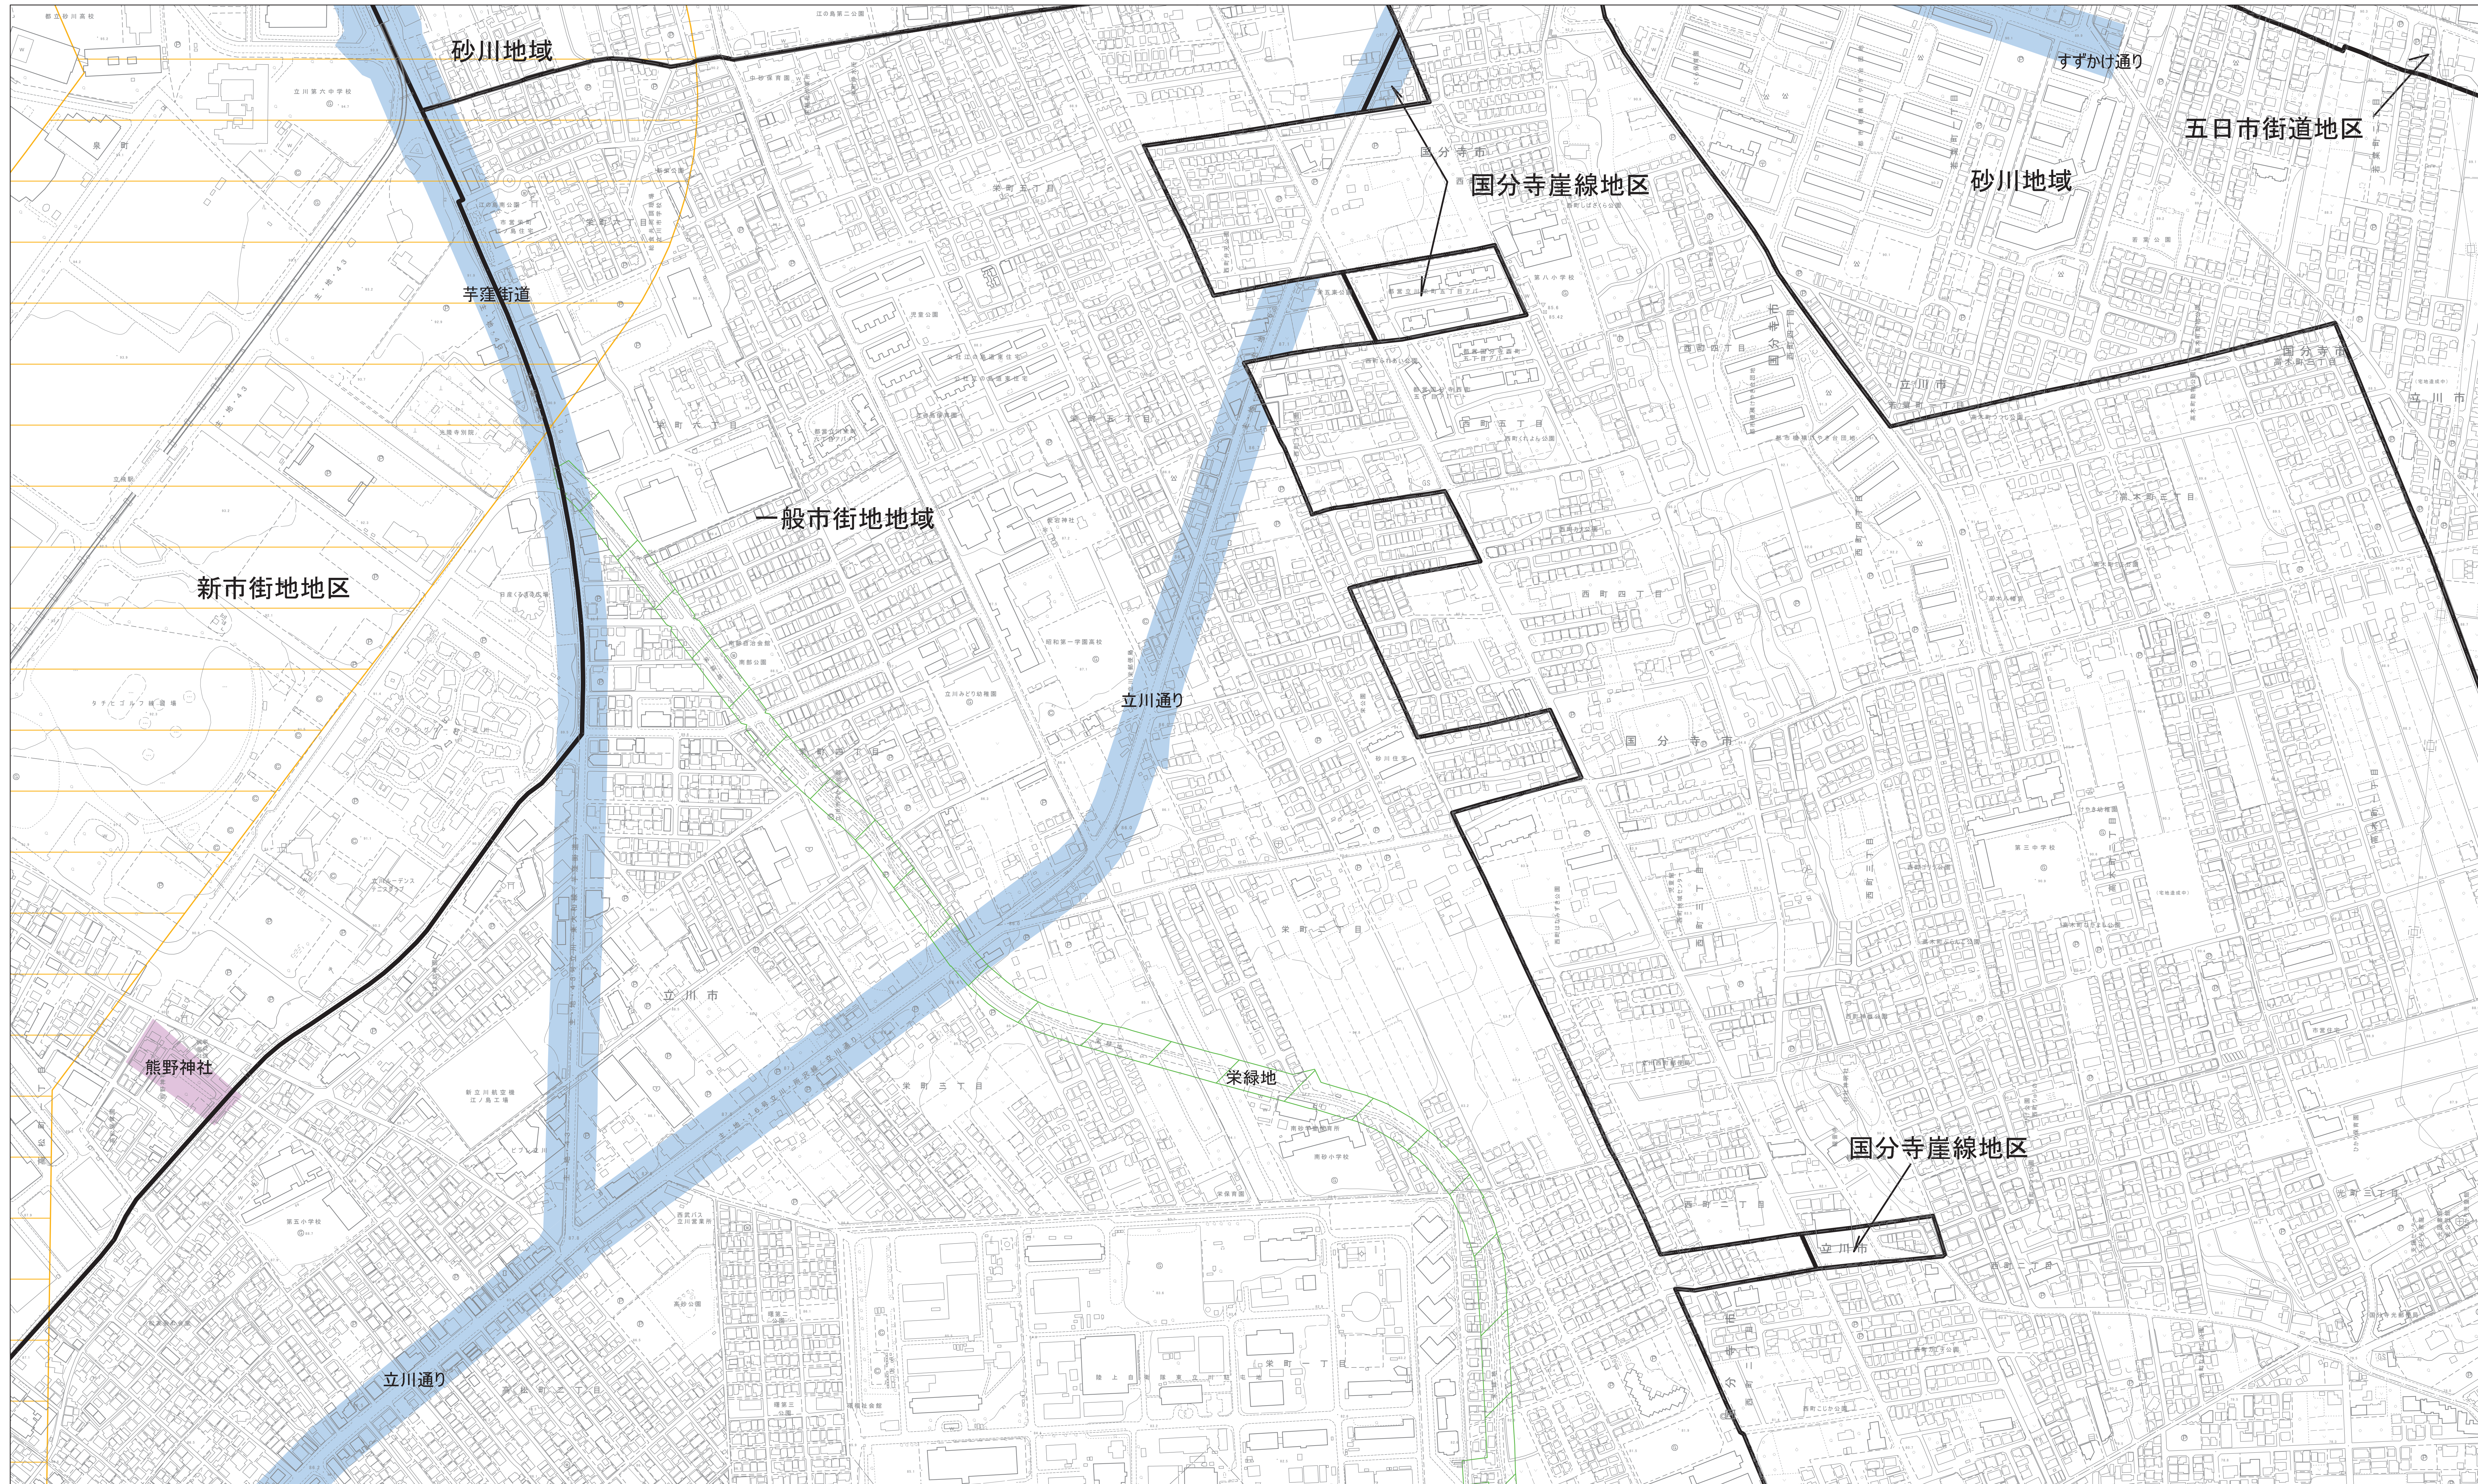

# 景観計画区分詳細図

## 凡例

- モノレール軸
- 幹線道路軸
- 河川軸
- 歴史・文化拠点
- 公園・緑地拠点
- 商店街拠点
- 駅周辺拠点

0 80 160 320 m