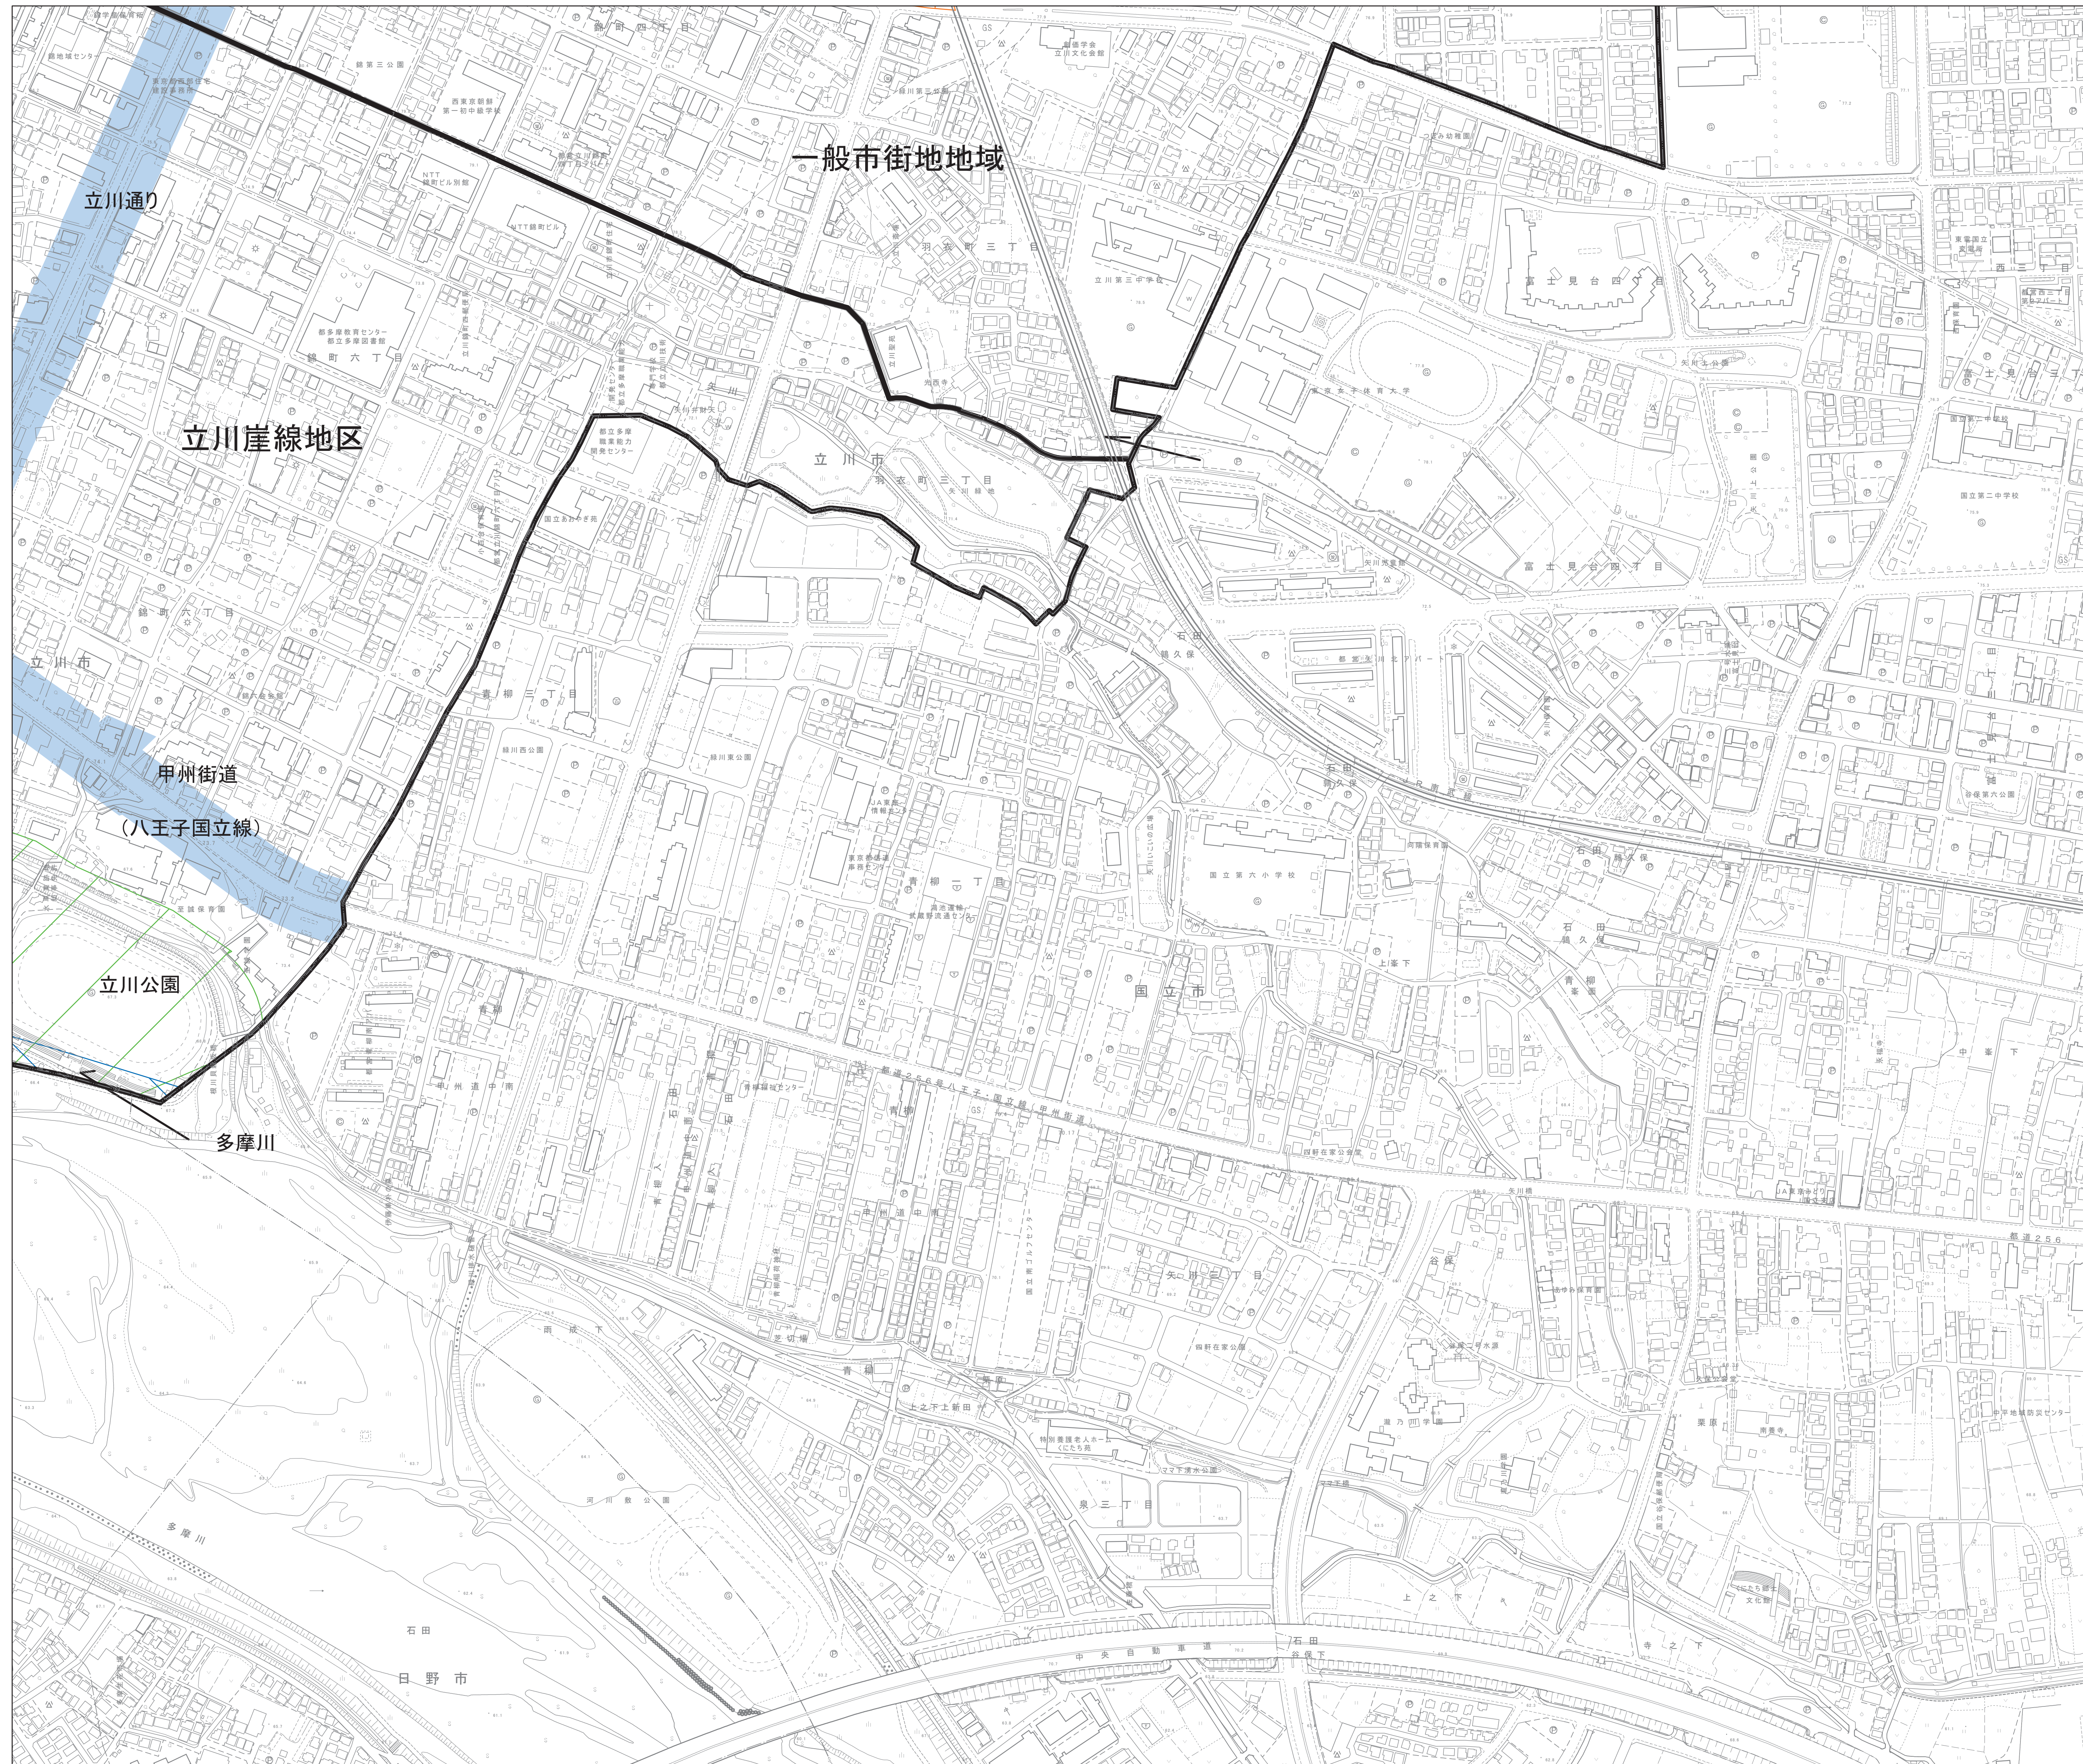

景観計画区分詳細図

凡例

- モノレール軸
- 幹線道路軸
- 河川軸
- 歴史・文化拠点
- 公園・緑地拠点
- 商店街拠点
- 駅周辺拠点

0 80 160 320 m