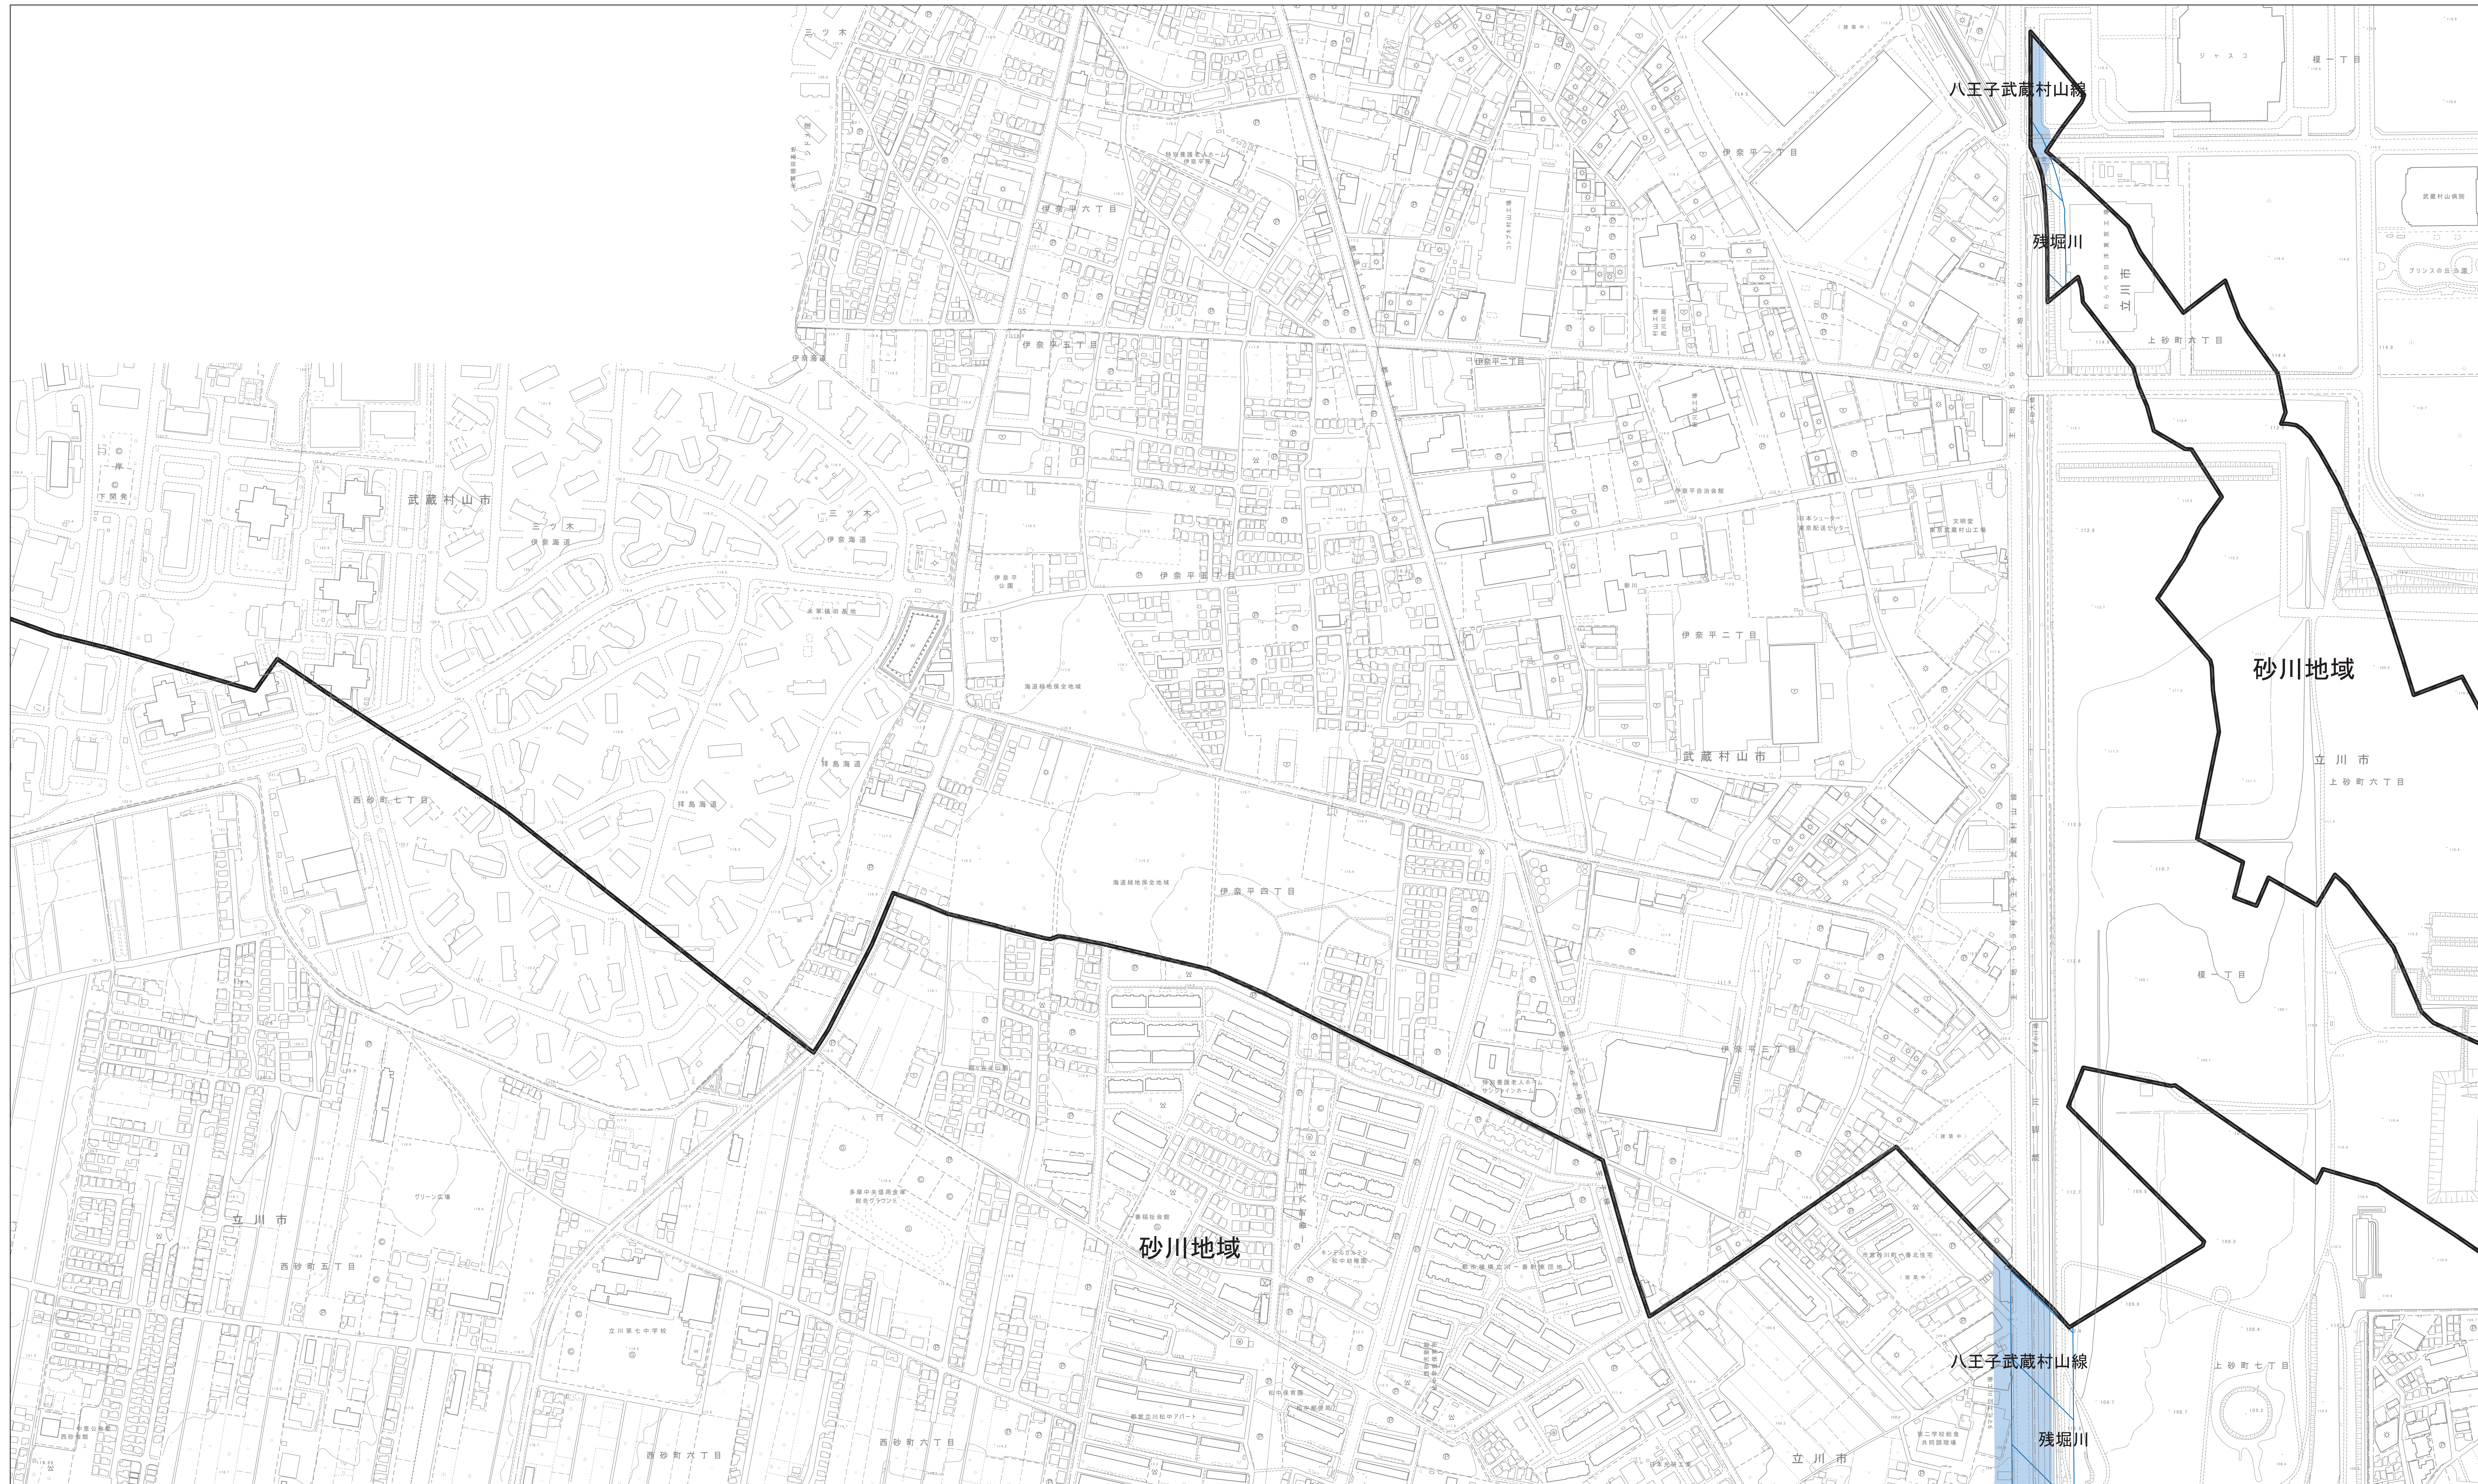

景観計画区分詳細図

- 凡例**
- モノレール軸
 - 幹線道路軸
 - 河川軸
 - 歴史・文化拠点
 - 公園・緑地拠点
 - 商店街拠点
 - 駅周辺拠点