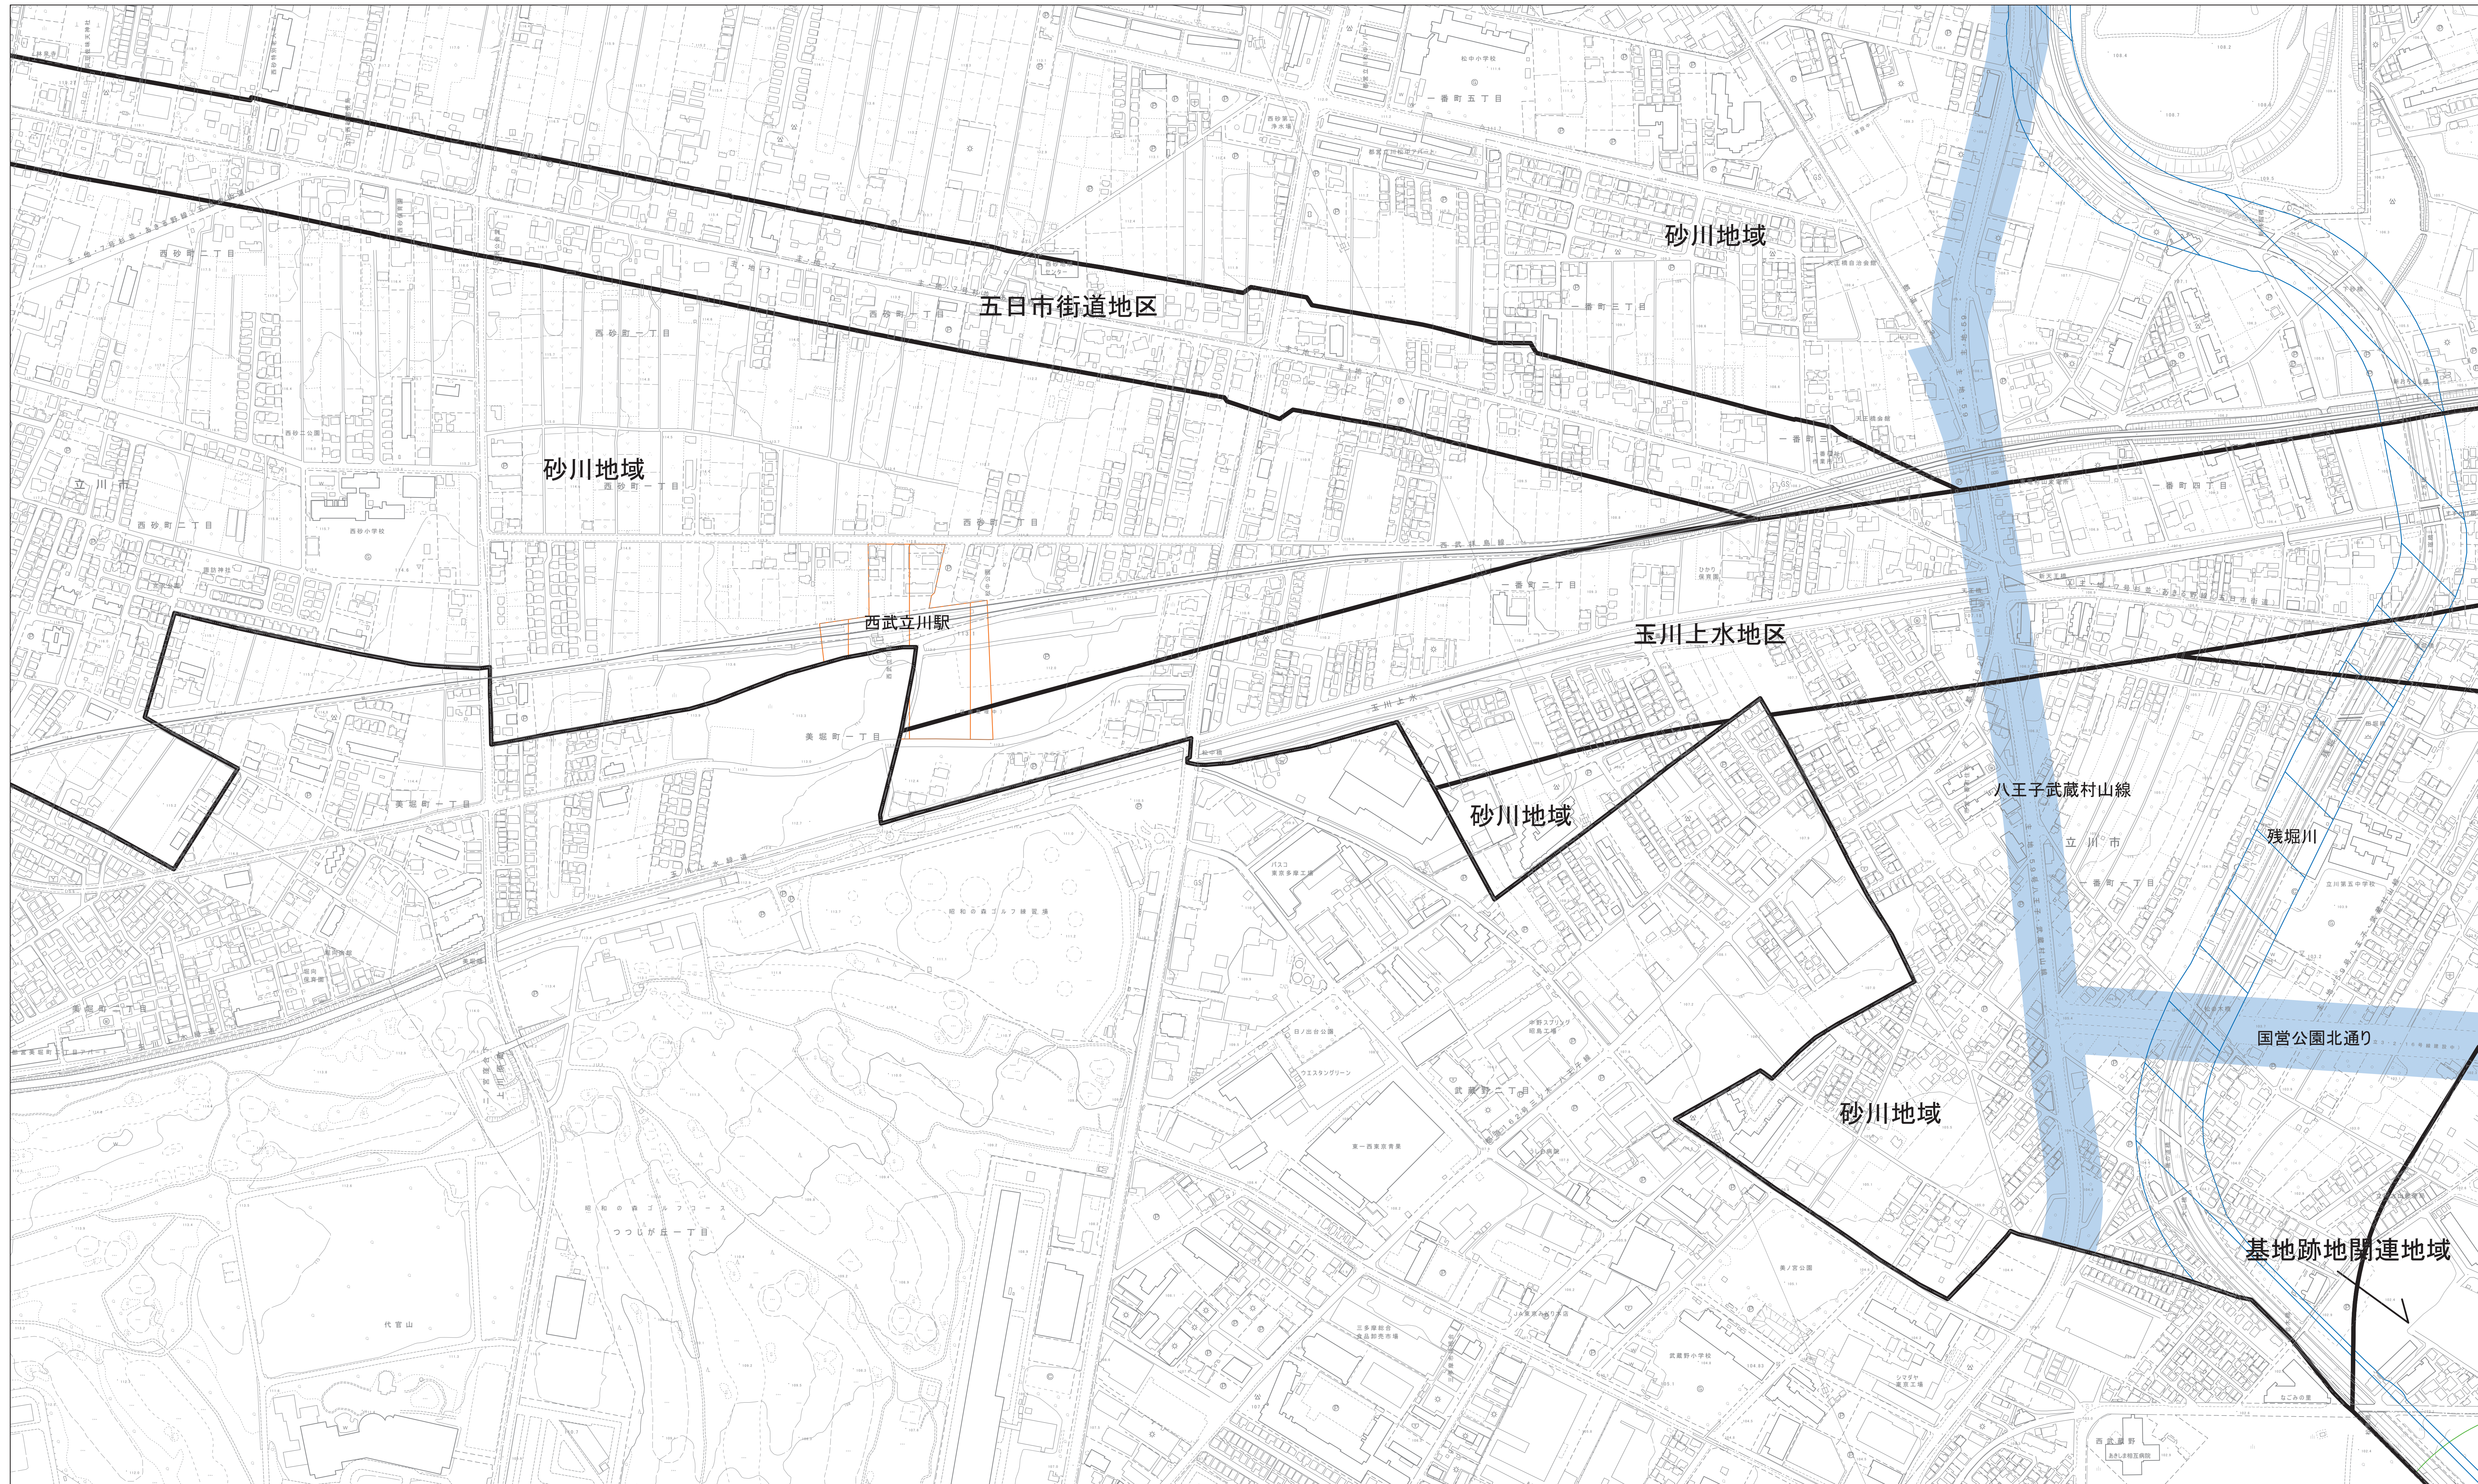

景観計画区分詳細図

凡例

	モノレール軸
	幹線道路軸
	河川軸
	歴史・文化拠点
	公園・緑地拠点
	商店街拠点
	駅周辺拠点