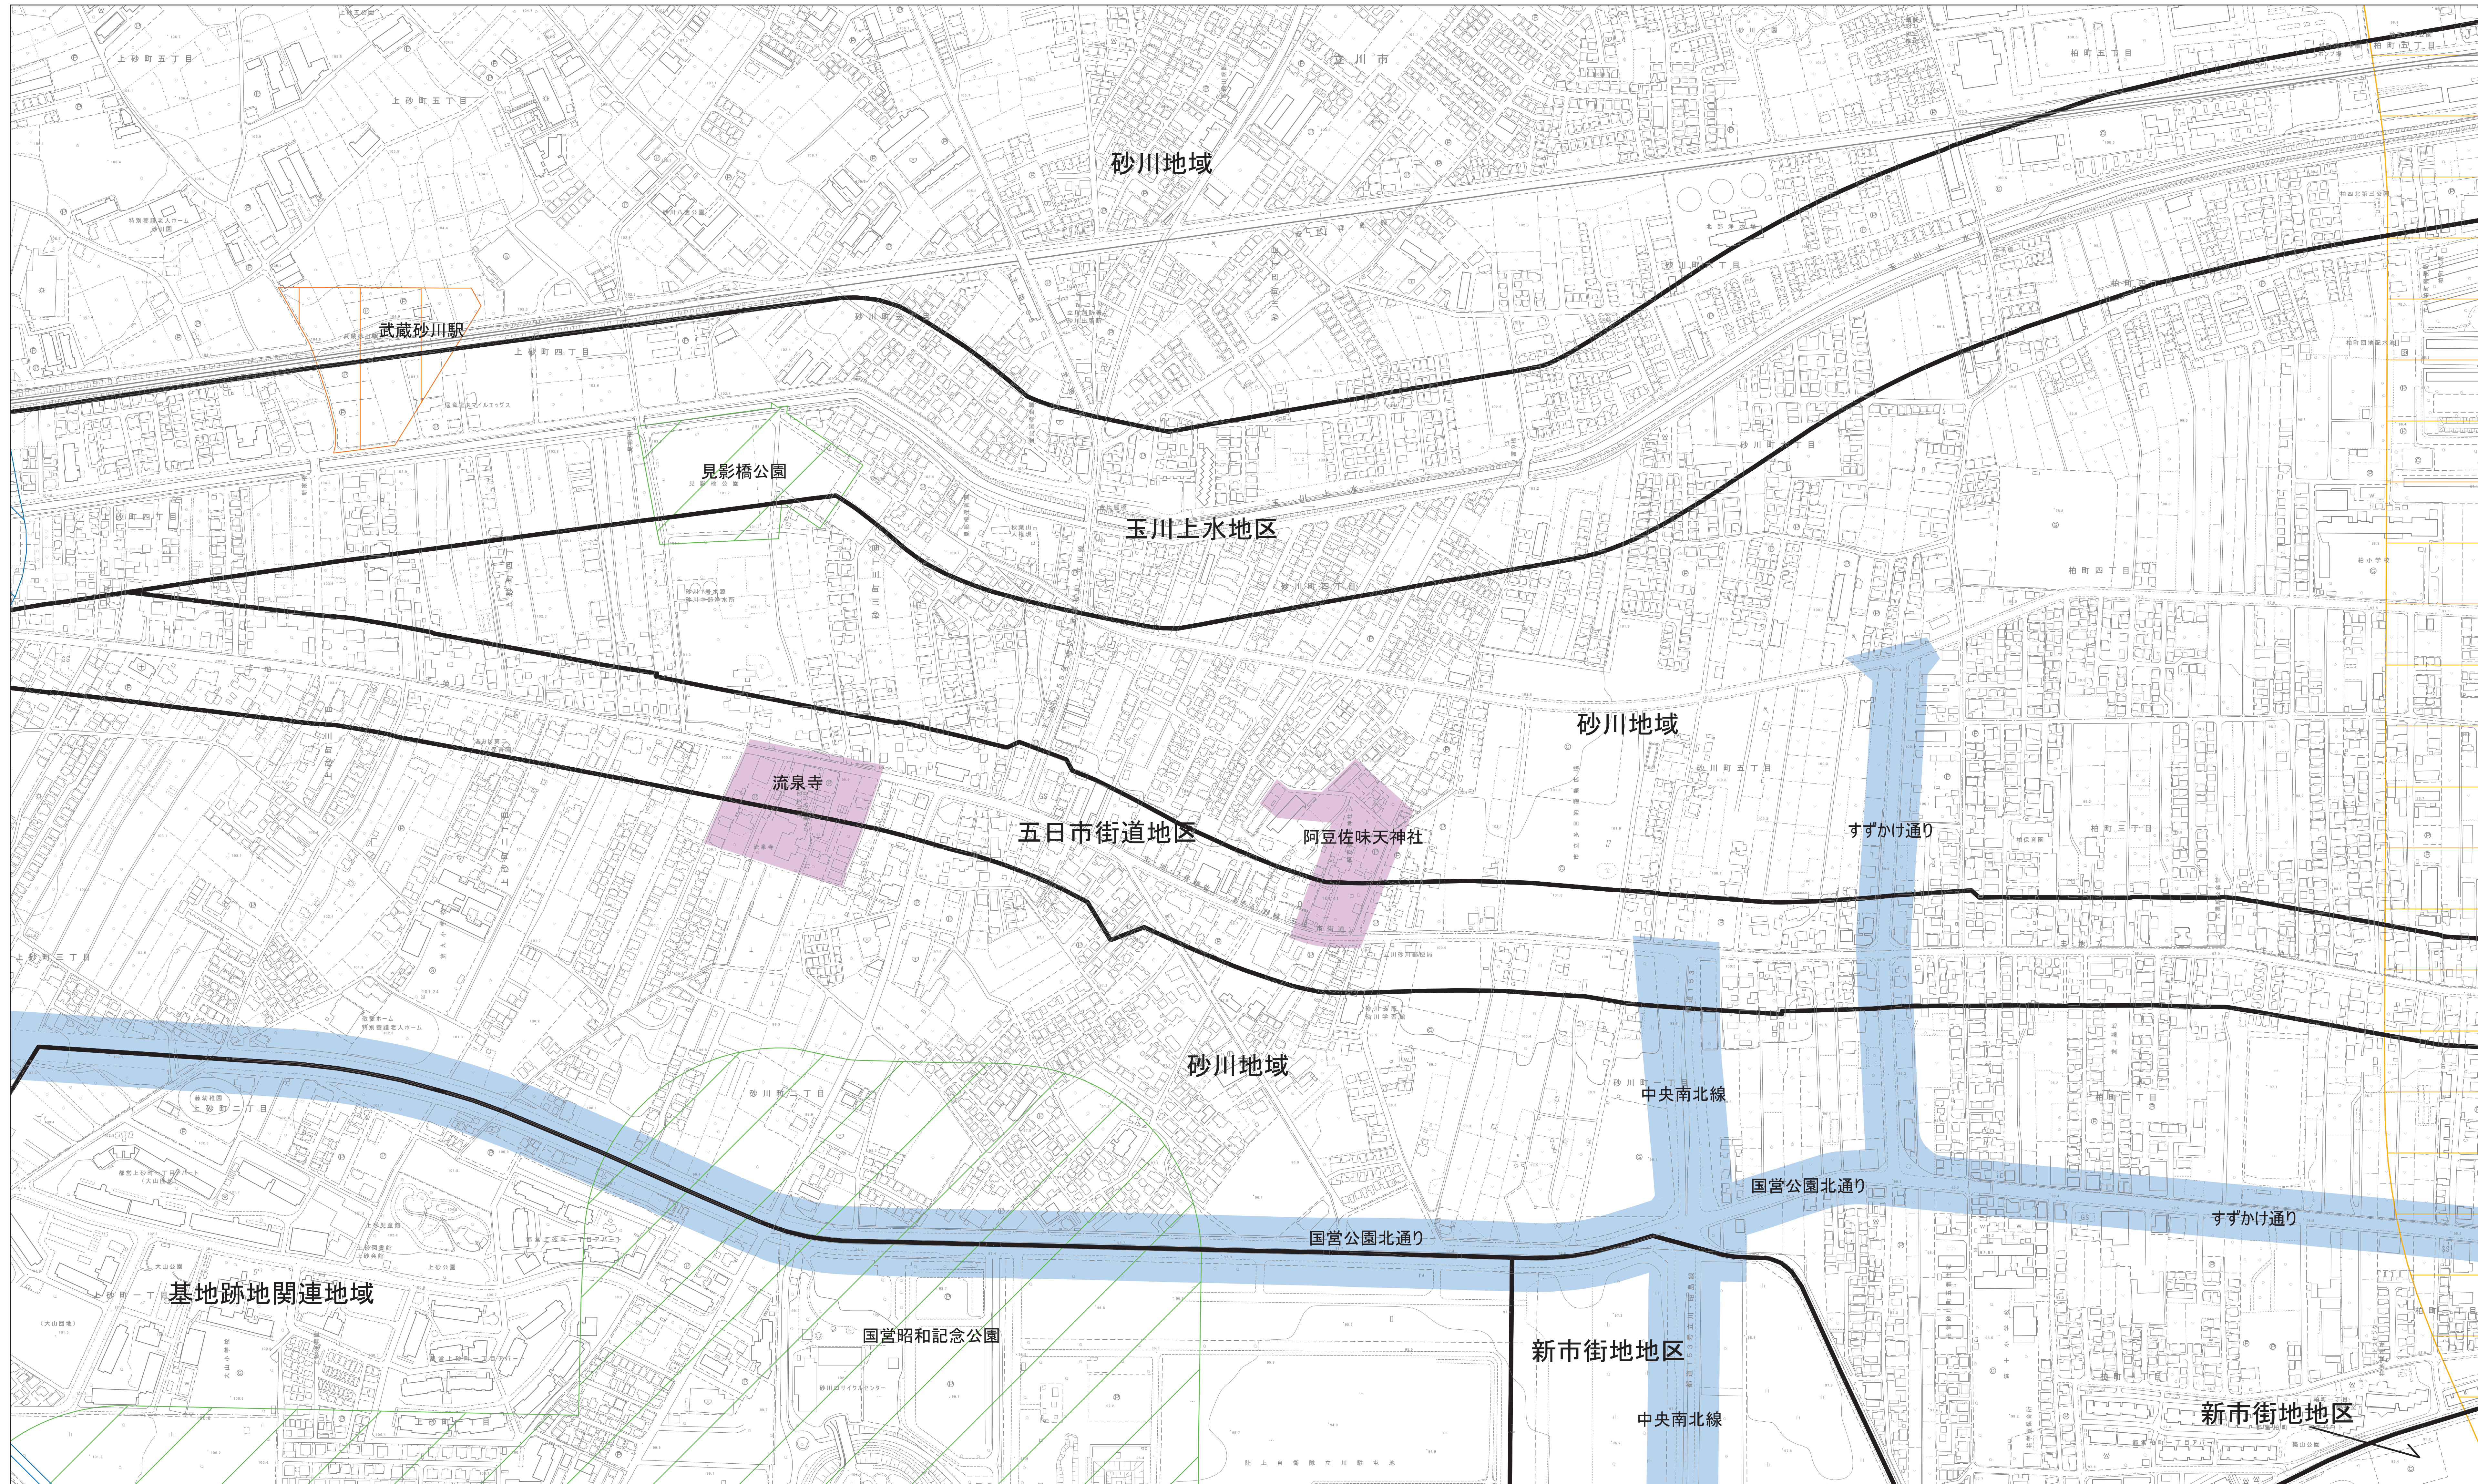

景観計画区分詳細図

0 80 160 320 m