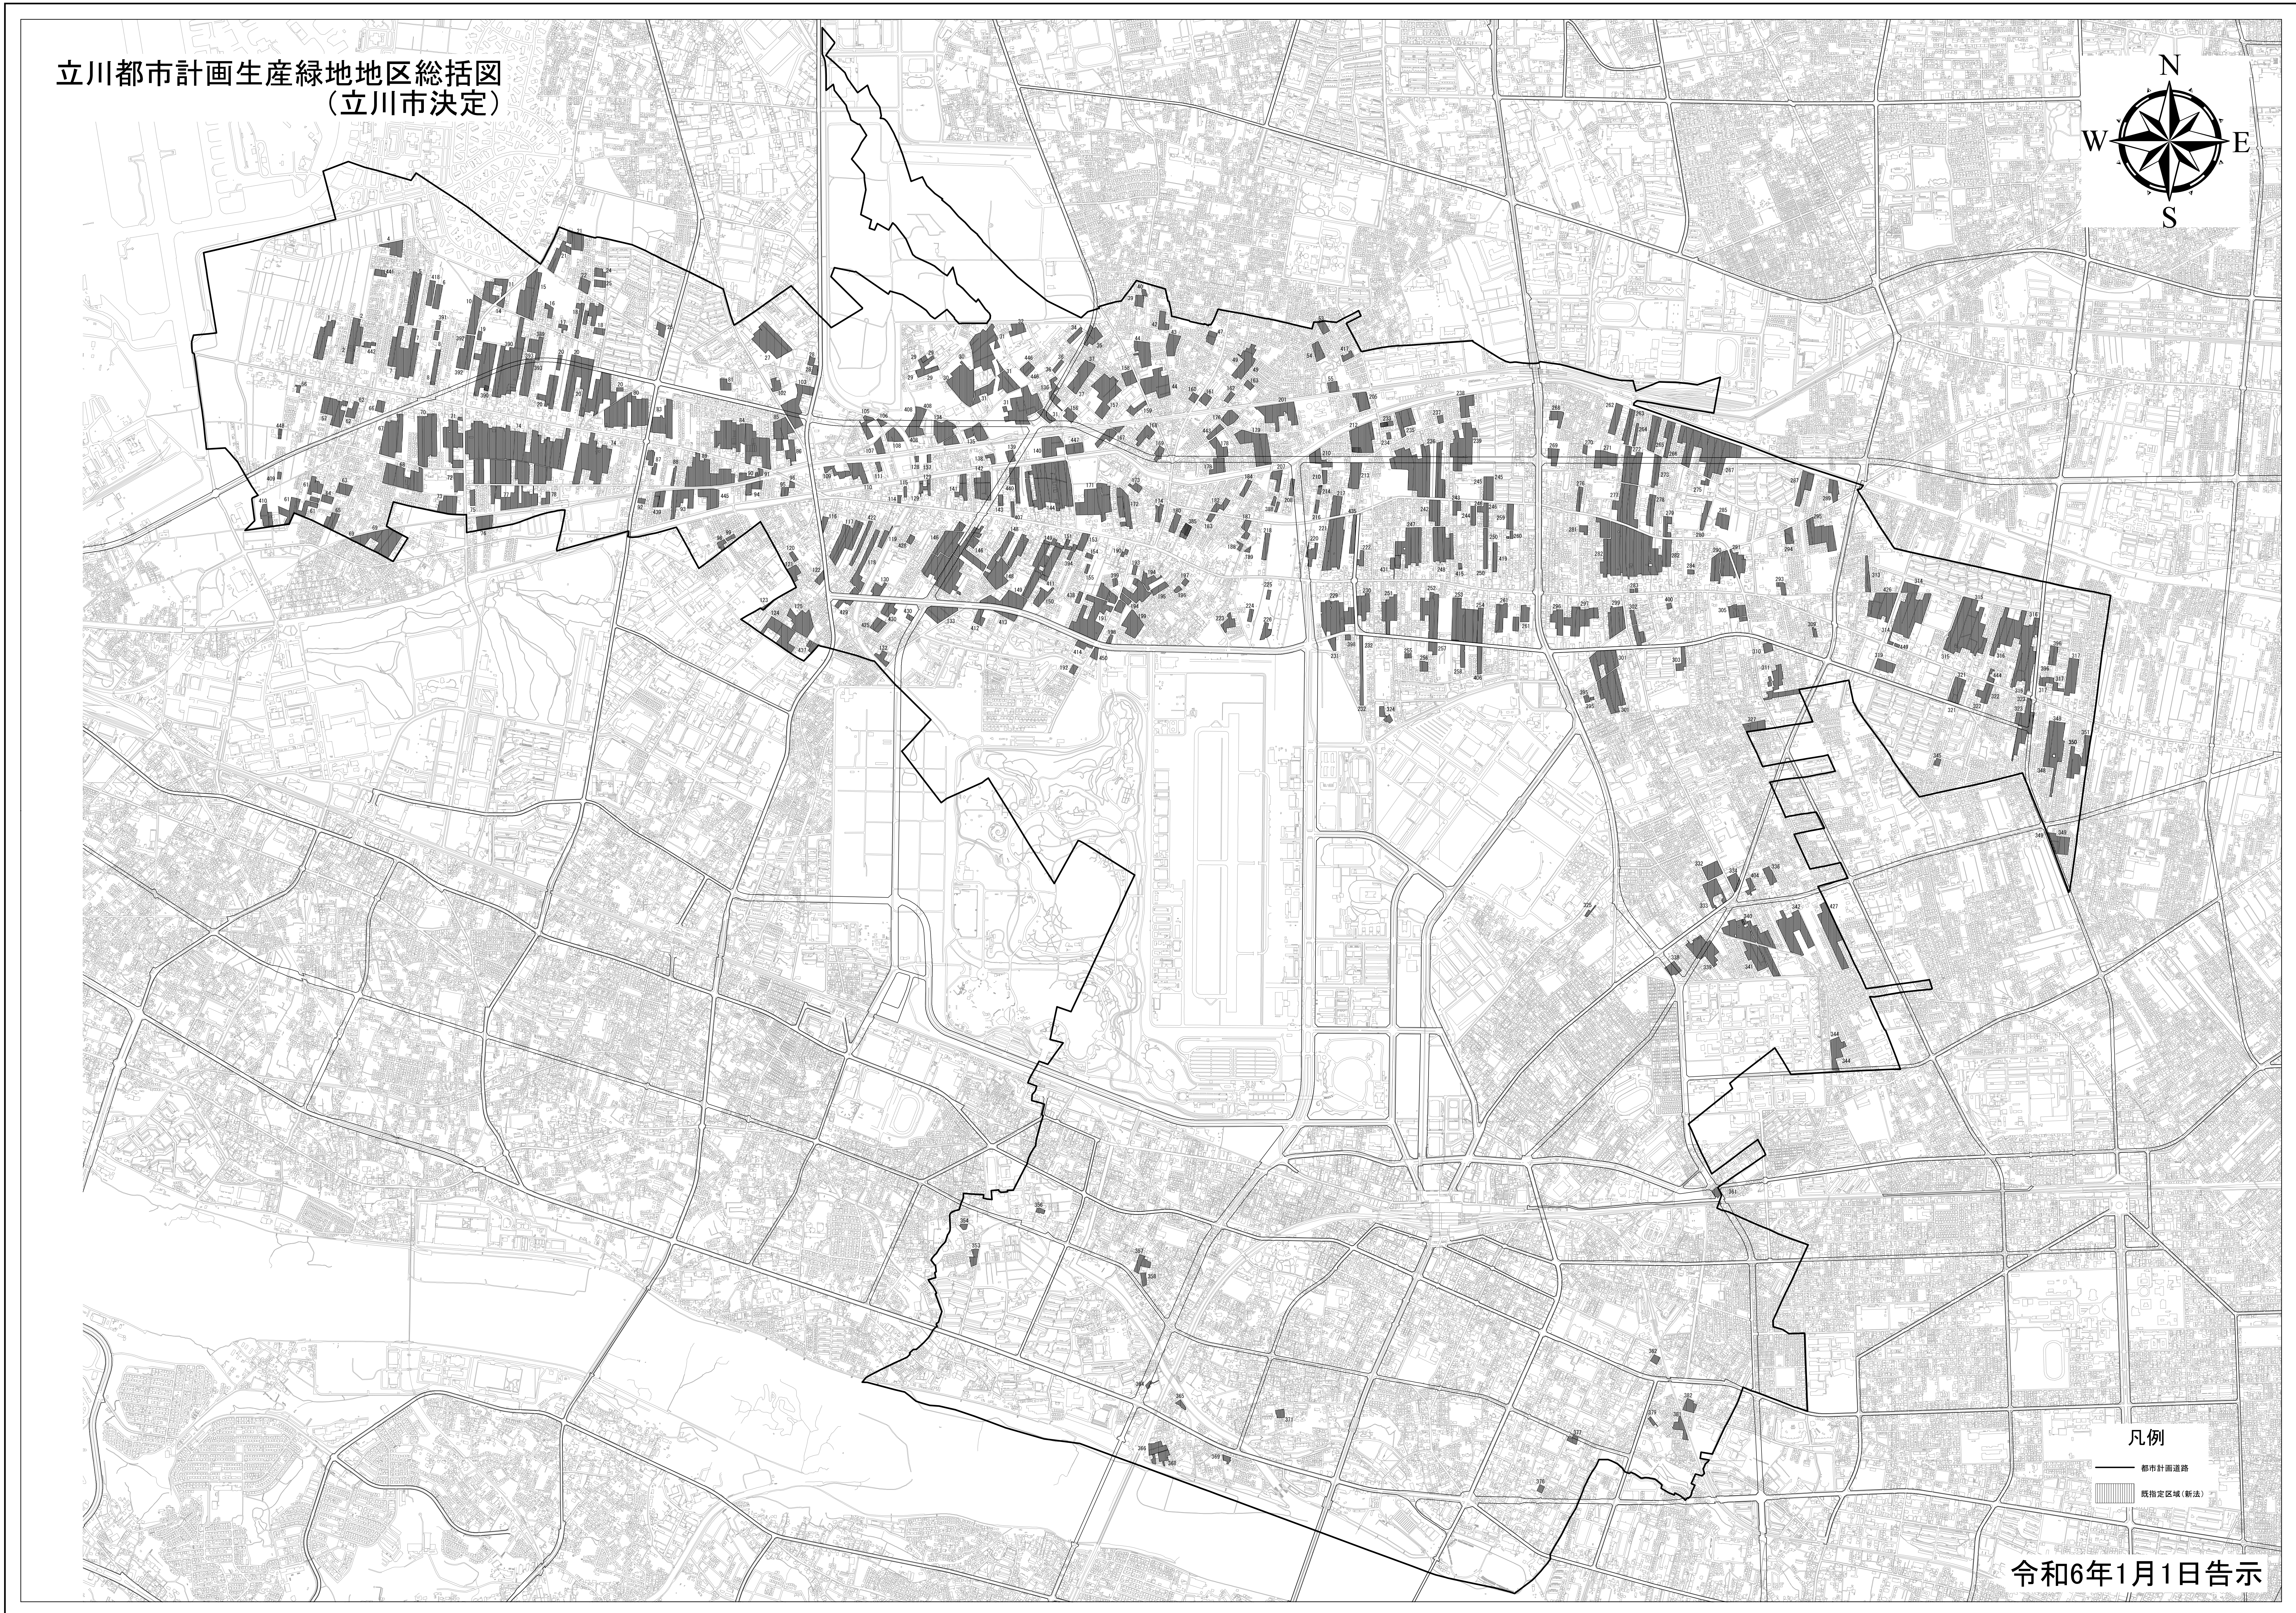

この図面はR5.6.30までの買取申出及び追加指定申請があったものを反映しています。

立川市

立川都市計画生産緑地地区総括図 (立川市決定)

凡例

- 都市計画道路
- 既指定区域(新法)

令和6年1月1日告示

この図面はR5.6.30までの買取申出及び追加指定申請があったものを反映しています。