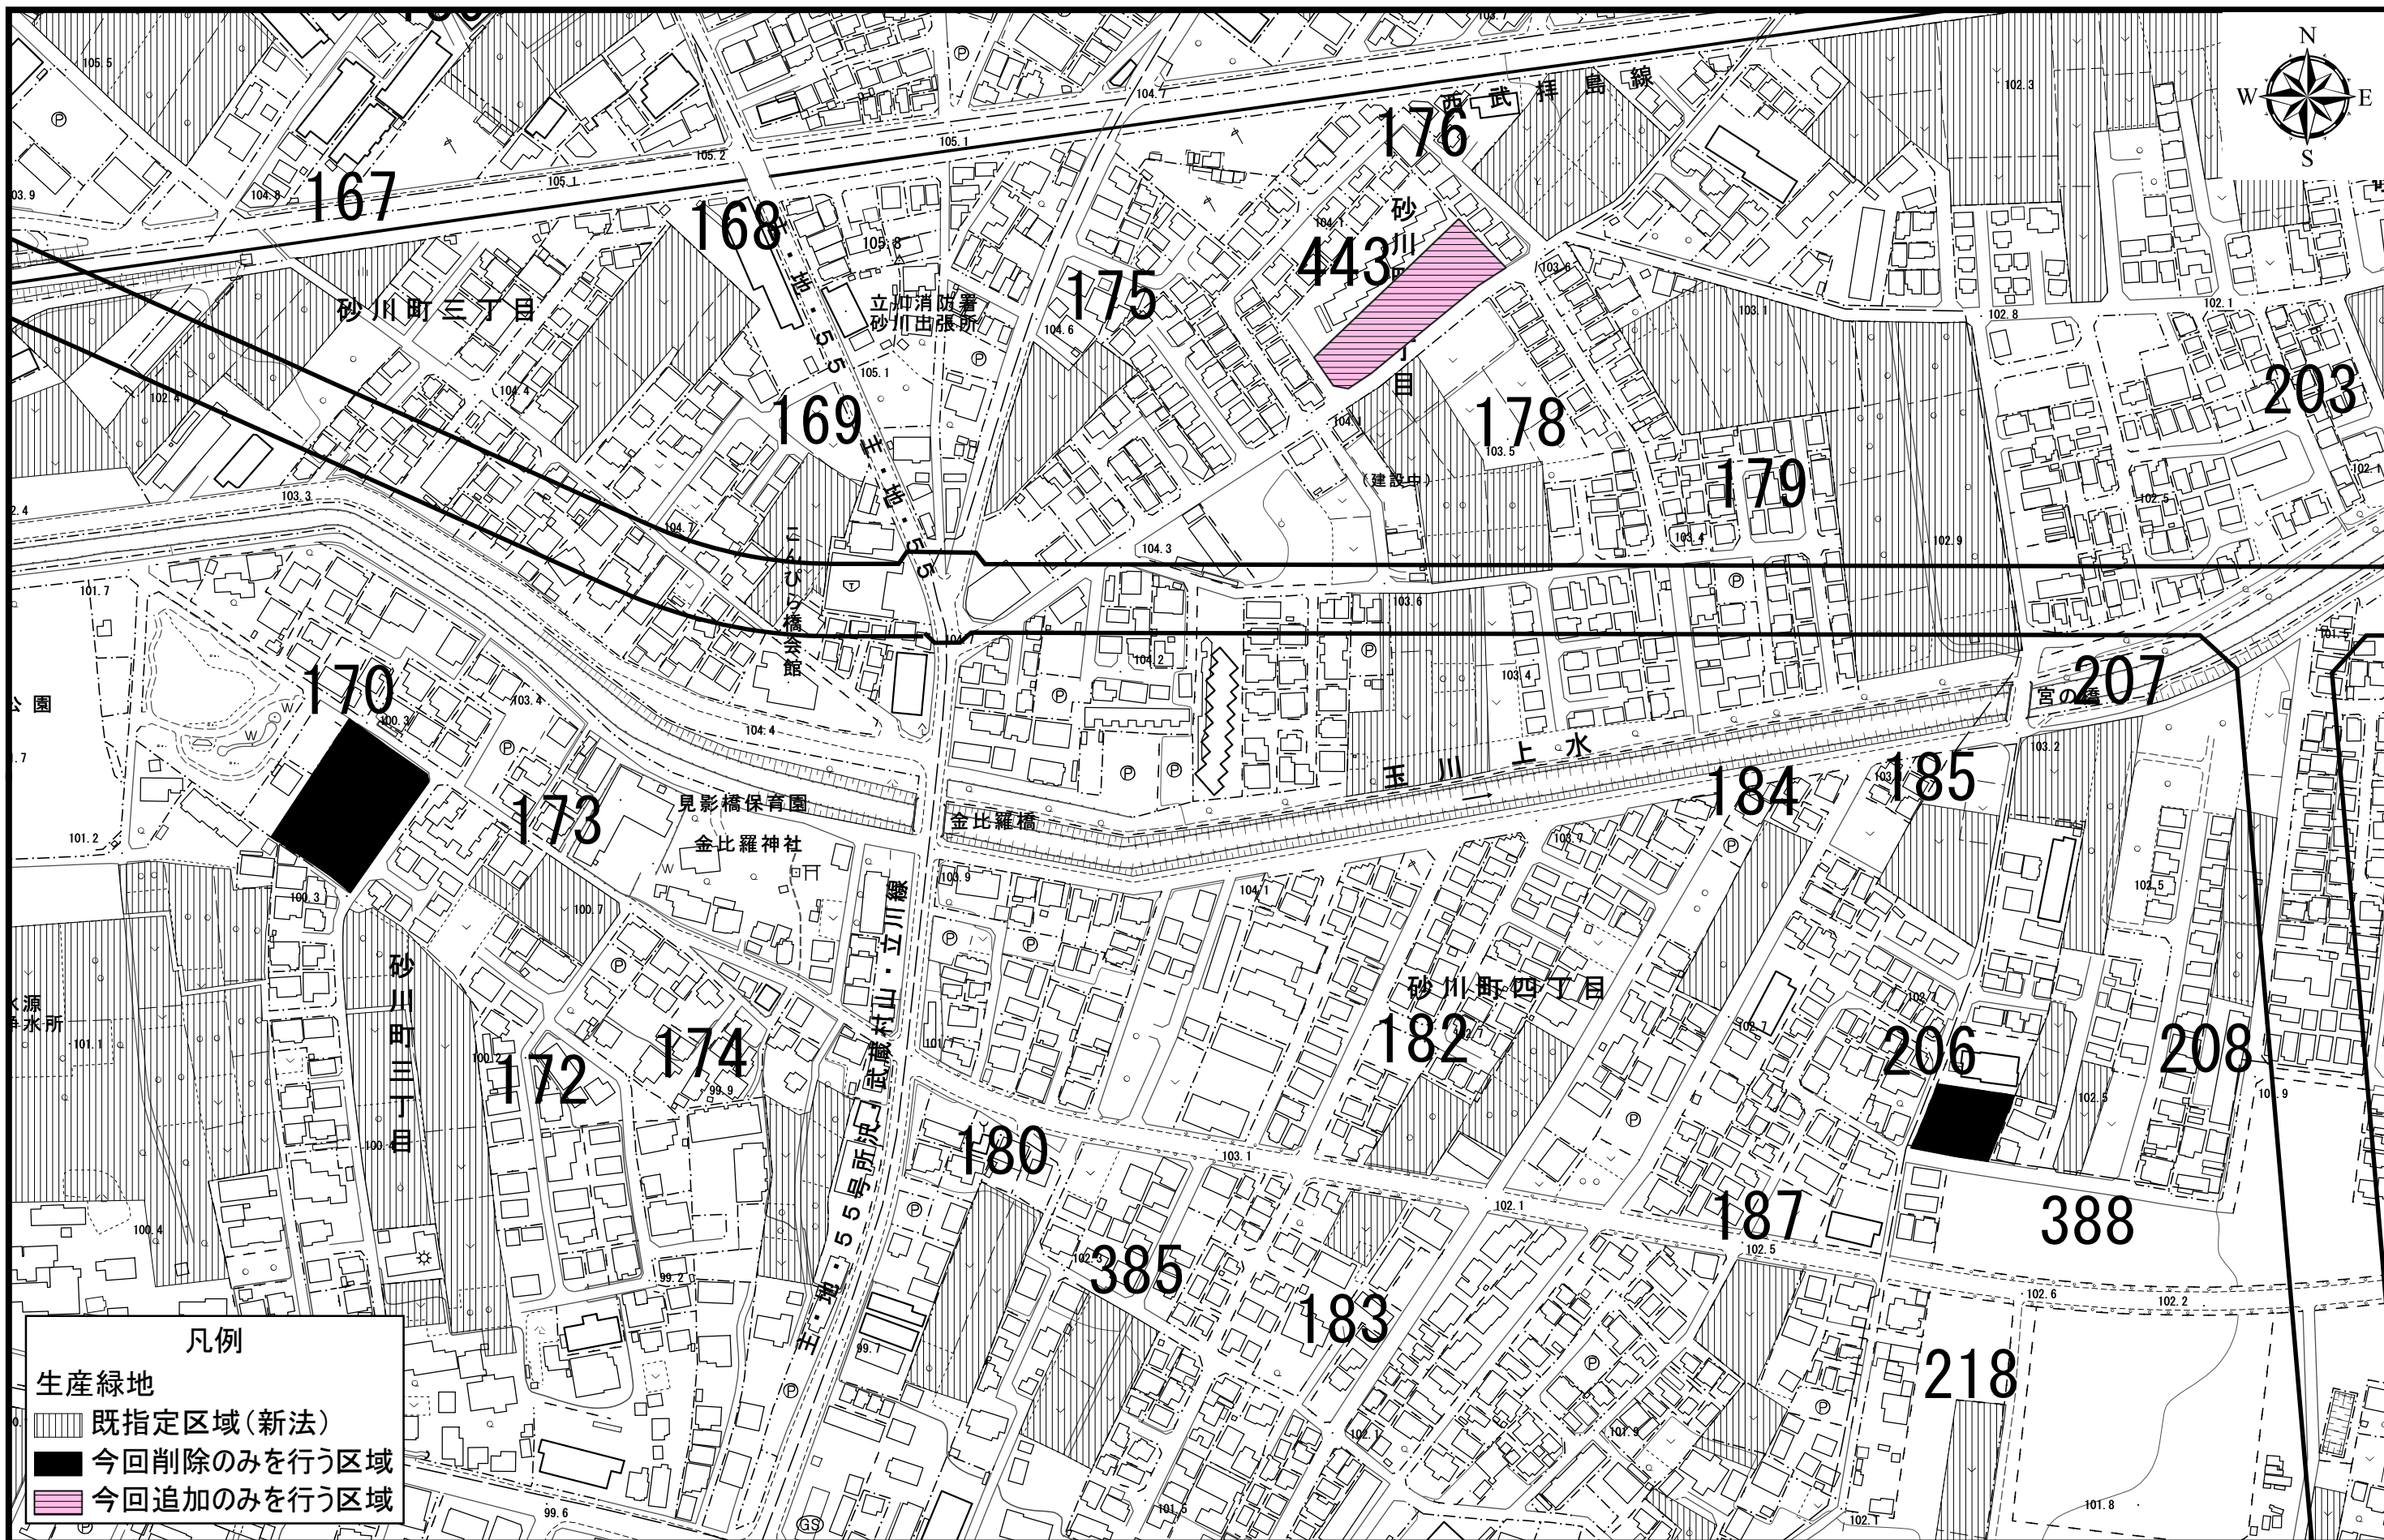

この地図は東京都知事の承認を受けて、東京都縮尺2,500の1地形図を利用して作成したものである。無断複製を禁ず。
(承認番号)[29都市基街都第77号、平成29年6月20日](承認番号)[29都市基交著第146号、平成29年9月22日]

この地図は東京都知事の承認を受けて、東京都縮尺2,500の1地形図を利用して作成したものである。無断複製を禁ず。
(承認番号)[29都市基街都第77号、平成29年6月20日](承認番号)[29都市基交著第146号、平成29年9月22日]