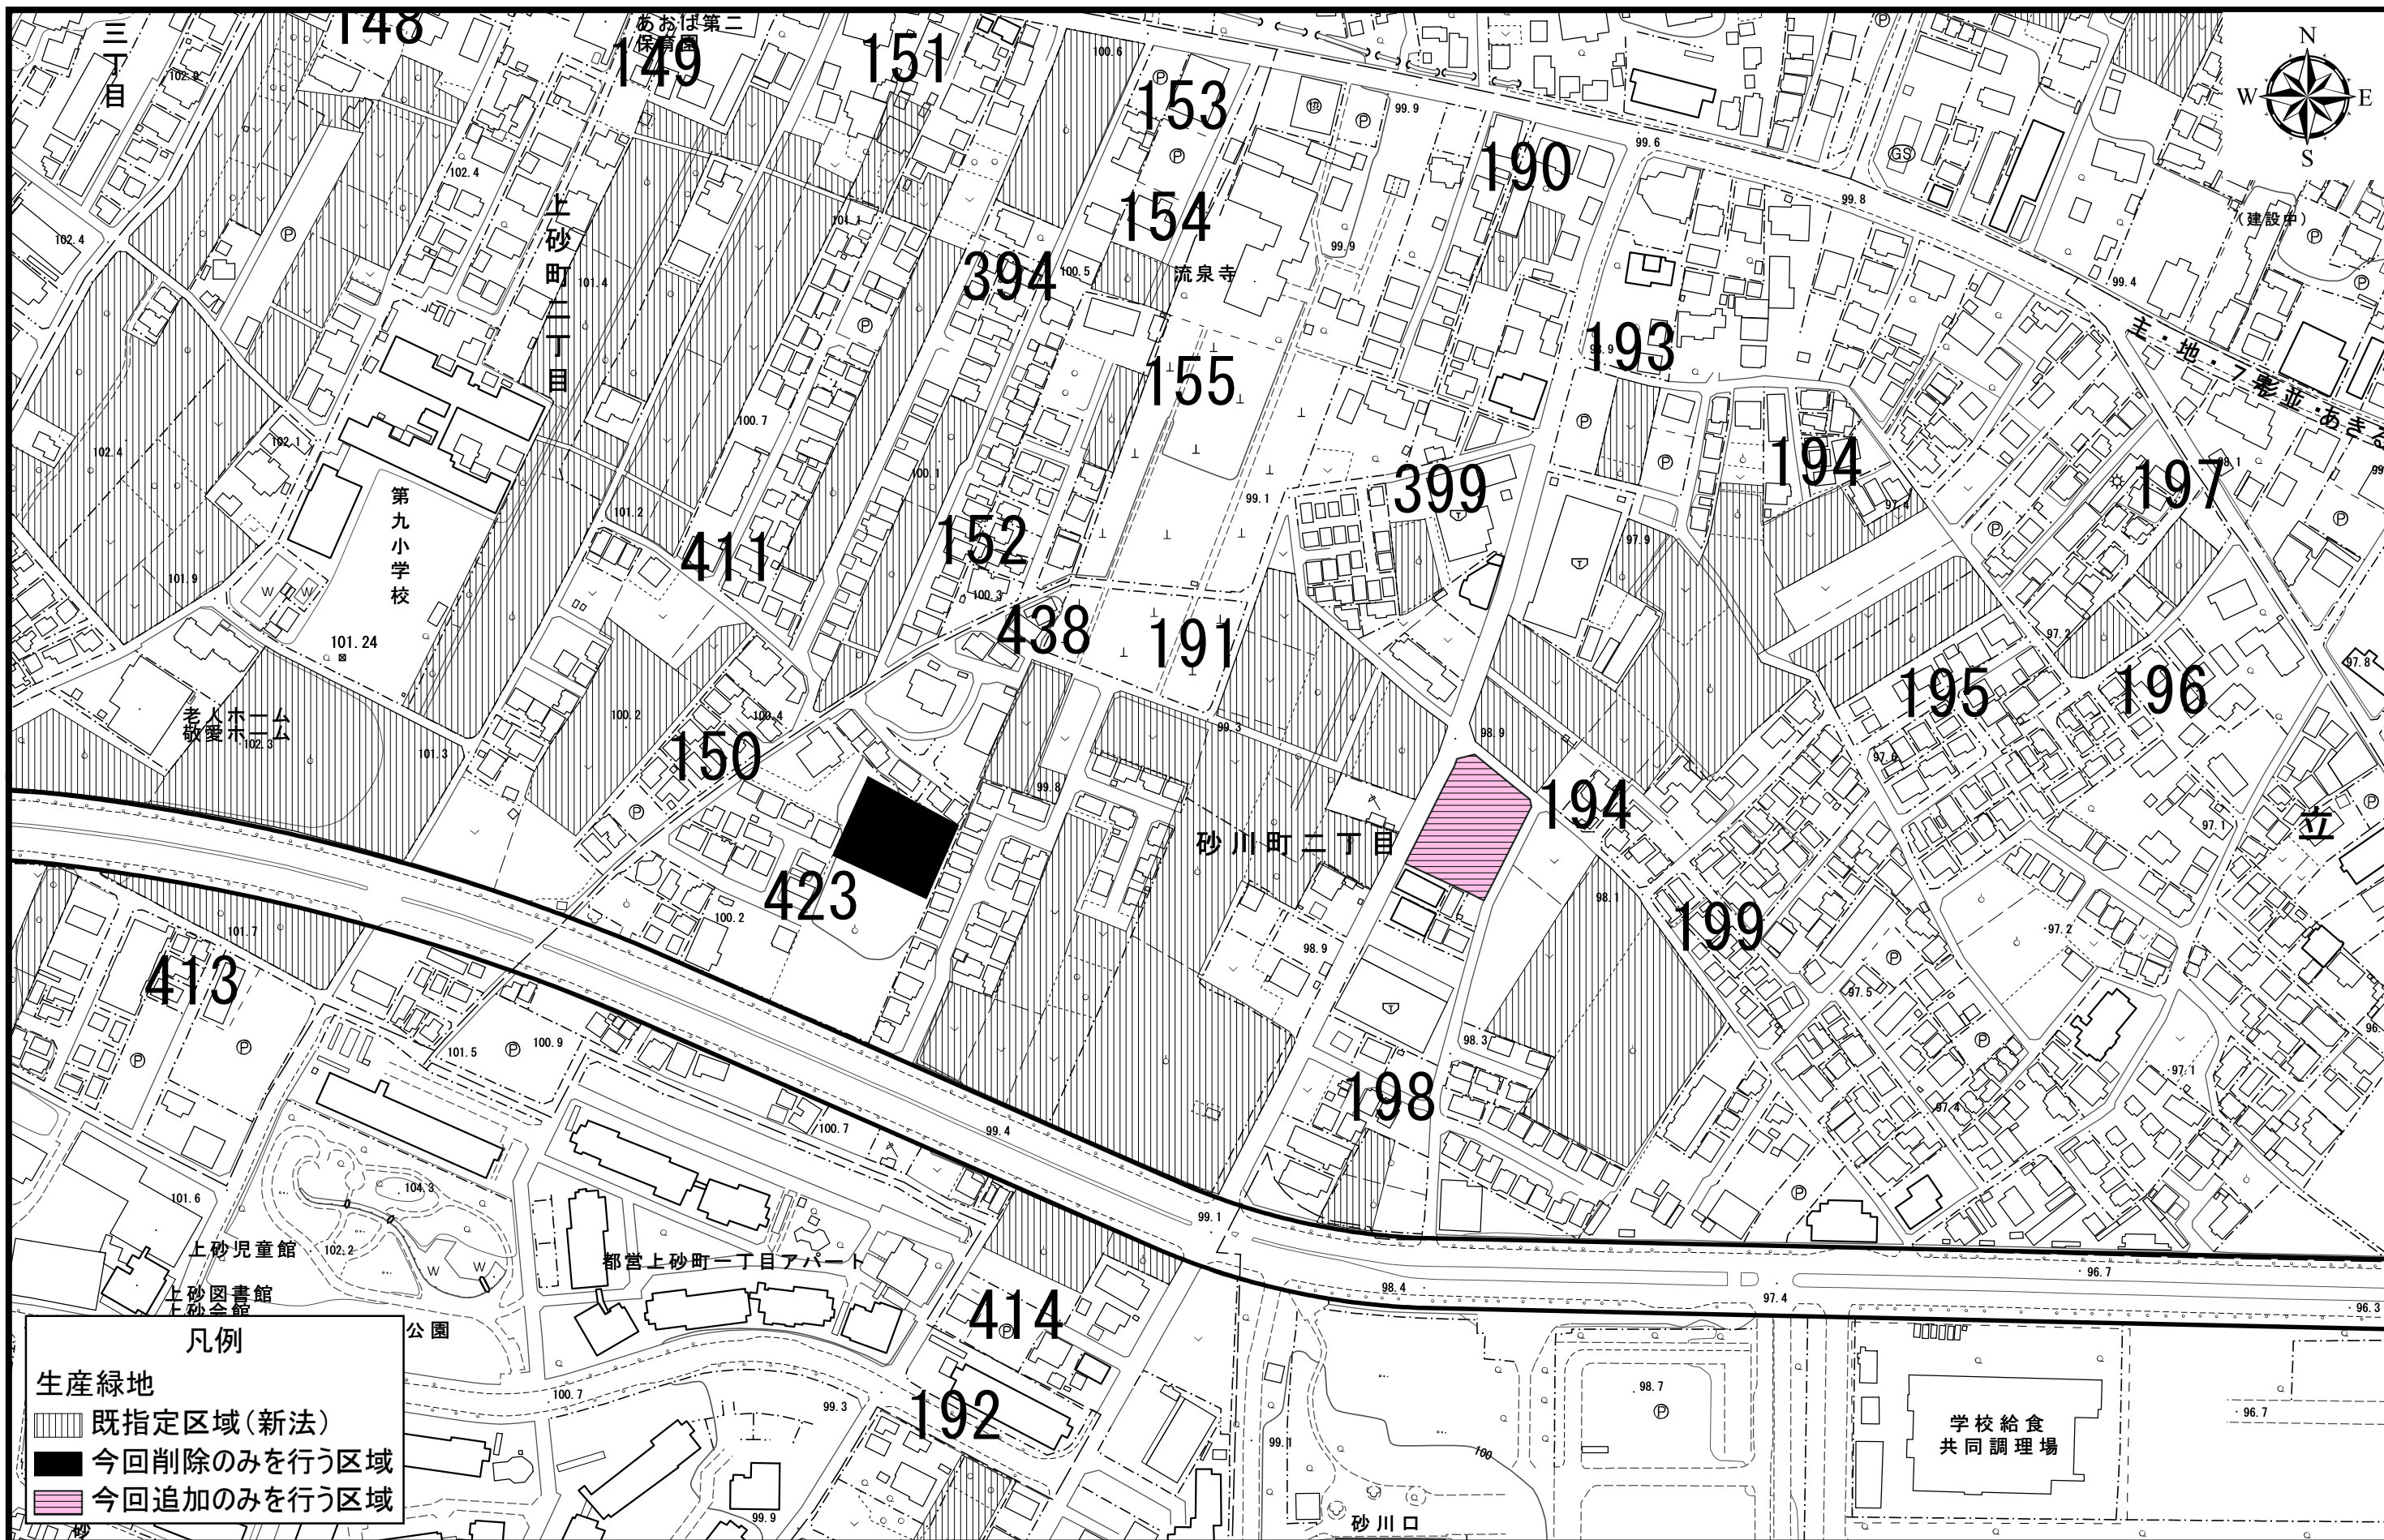

この地図は東京都知事の承認を受けて、東京都縮尺2,500の1地形図を利用して作成したものである。無断複製を禁ず。
(承認番号)[29都市基街都第77号、平成29年6月20日](承認番号)[29都市基交著第146号、平成29年9月22日]